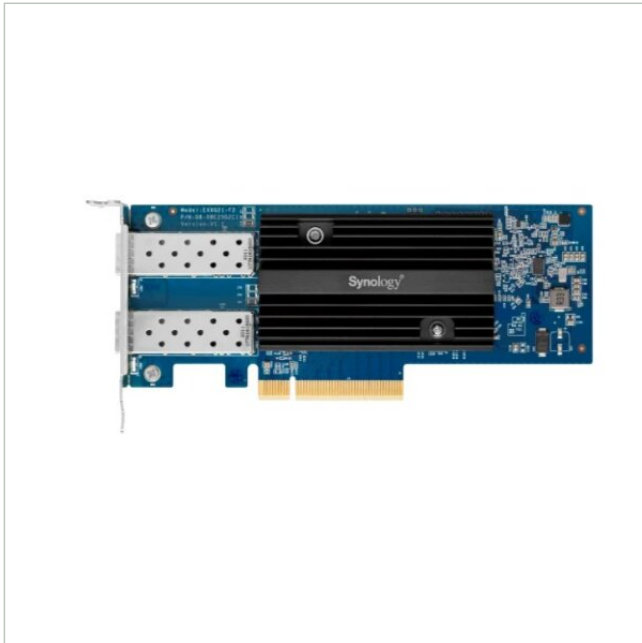

Synology E25G21-F2

Artikelnummer: 235645

EAN: 4711174723836

Netzwerkkarte, PCIe 3.0x8, Dual-Port 25GbE , für Synology NAS

Hauptmerkmale

Spezifikationen

Produktkennzeichnungen	
EAN/GTIN	4711174723836
Hersteller-Nummer	E25G21-F2