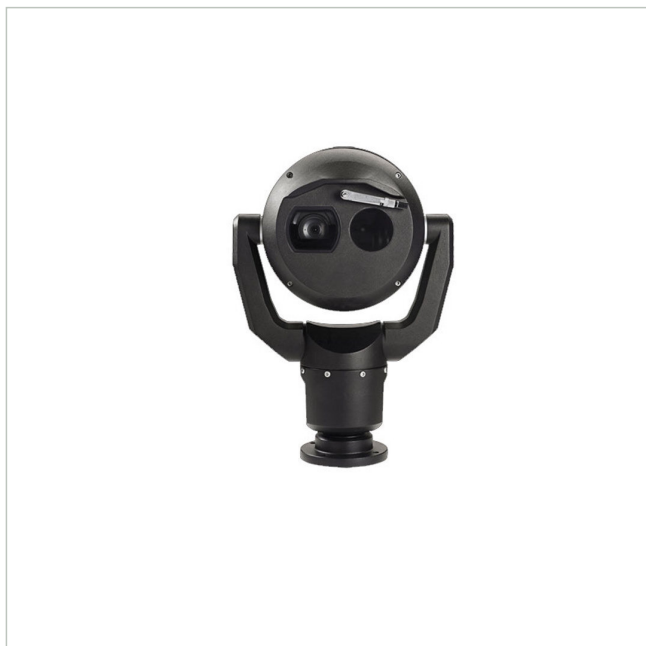

# Bosch MIC-9502-Z30BVS9

Artikelnummer: 235441

Netzwerk Positioniersystem 30x HD Kamera, Wärmebild 9mm, 9Hz, 640x480, IP68, schwarz

## Hauptmerkmale

Integrierte Dual Netzwerk Positioniereinheit

Tag/Nacht-Kamera: 1920x1080, 4,3-129mm Zoom

Wärmebildkamera: 640x480, 9mm, 9Hz

Objektorientierte Videobildanalyse (IVA)

Videokompression: H.265, H.264, MJPEG

Detektionsreichweite Person: bis zu 174m

Konituierlicher Schwenkbereich 360°

Temperaturbereich: -40°C bis +65°C

Stromversorgung: 21-30VAC, HighPoE

Schutzart IP68, Schlagfestigkeit IK10

## Spezifikationen

Allgemeines	
Heizung	Ja
Wischer	Ja
Farbe (Gehäuse)	schwarz,RAL9005
Gehäuseart	Außen
Gehäusematerial	Aluminium
Kameratyp	Bi-Spektral
Power over Ethernet	IEEE 802.3bt
Schutzart	IP68
Stromversorgung	21-30VAC, PoE
Temperaturbereich (Betrieb)	-40°C ~ +65°C
Thermische Auflösung	640x480