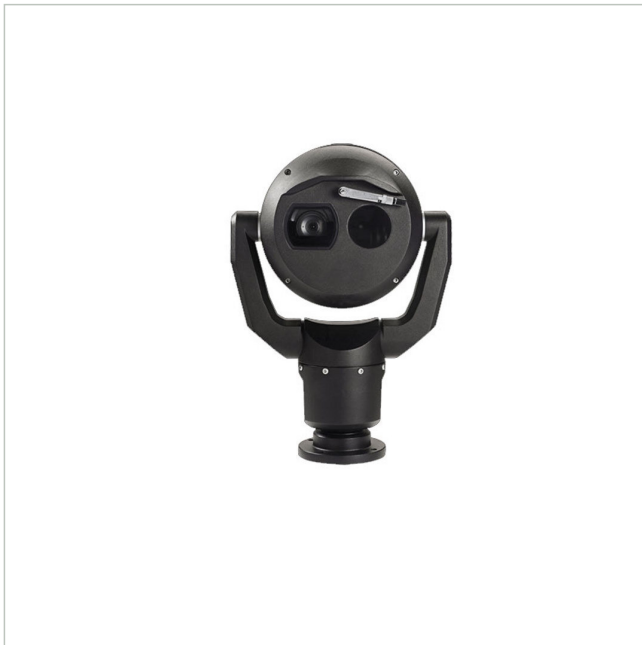

# Bosch MIC-9502-Z30BVS9

Artikelnummer: 235441

Netzwerk Positioniersystem 30x HD Kamera,  
Wärmebild 9mm, 9Hz, 640x480, IP68, schwarz

## Hauptmerkmale

Integrierte Dual Netzwerk Positioniereinheit

Tag/Nacht-Kamera: 1920x1080, 4,3-129mm Zoom

Wärmebildkamera: 640x480, 9mm, 9Hz

Objektorientierte Videobildanalyse (IVA)

Videokompression: H.265, H.264, MJPEG

Detektionsreichweite Person: bis zu 174m

Konituierlicher Schwenkbereich 360°

Temperaturbereich: -40°C bis +65°C

Stromversorgung: 21-30VAC, HighPoE

Schutzart IP68, Schlagfestigkeit IK10

## Spezifikationen

Allgemeines	
Heizung	Ja
Wischer	Ja
Farbe (Gehäuse)	schwarz,RAL9005
Gehäuseart	Außen
Gehäusematerial	Aluminium
Kameratyp	Bi-Spektral
Power over Ethernet	IEEE 802.3bt
Schutzart	IP68
Stromversorgung	21-30VAC, PoE
Temperaturbereich (Betrieb)	-40°C ~ +65°C
Thermische Auflösung	640x480