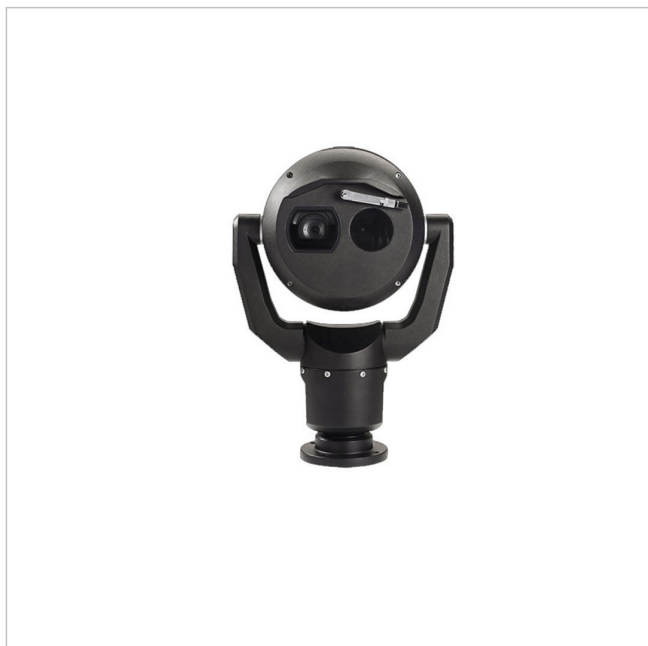

# Bosch MIC-9502-Z30BVS9

Artikelnummer: 235441

Netzwerk Positioniersystem 30x HD Kamera, Wärmebild 9mm, 9Hz, 640x480, IP68, schwarz

## Hauptmerkmale

Integrierte Dual Netzwerk Positioniereinheit

Tag/Nacht-Kamera: 1920x1080, 4,3-129mm Zoom

Wärmebildkamera: 640x480, 9mm, 9Hz

Objektorientierte Videobildanalyse (IVA)

Videokompression: H.265, H.264, MJPEG

Detektionsreichweite Person: bis zu 174m

Konituierlicher Schwenkbereich 360°

Temperaturbereich: -40°C bis +65°C

Stromversorgung: 21-30VAC, HighPoE

Schutzart IP68, Schlagfestigkeit IK10

## Spezifikationen

Allgemeines	
Heizung	Ja
Wischer	Ja
Farbe (Gehäuse)	schwarz,RAL9005
Gehäuseart	Außen
Gehäusematerial	Aluminium
Kameratyp	Bi-Spektral
Power over Ethernet	IEEE 802.3bt
Schutzart	IP68
Stromversorgung	21-30VAC, PoE
Temperaturbereich (Betrieb)	-40°C ~ +65°C
Thermische Auflösung	640x480