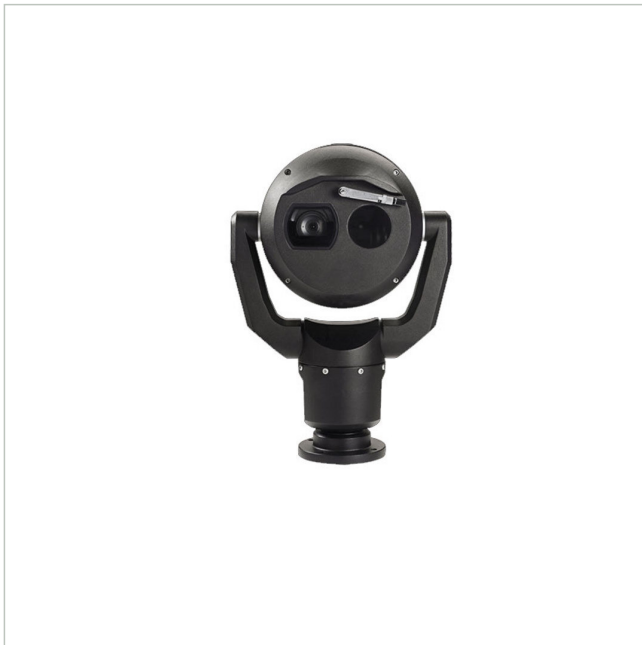

Bosch MIC-9502-Z30BVF9

Artikelnummer: 235440

Netzwerk Positioniersystem 30x HD Kamera,
Wärmebild 9mm, 30Hz, 640x480, IP68, schwarz

Hauptmerkmale

Integrierte Dual Netzwerk Positioniereinheit

Tag/Nacht-Kamera: 1920x1080, 4,3-129mm Zoom

Wärmebildkamera: 640x480, 9mm, 30Hz

Objektorientierte Videobildanalyse (IVA)

Videokompression: H.265, H.264, MJPEG

Detektionsreichweite Person: bis zu 174m

Kontinuierlicher Schwenkbereich 360°

Stromversorgung: 21-30VAC, HighPoE

Betriebstemperatur -40°C bis +65°C

Schutzart IP68, Schlagfestigkeit IK10

Spezifikationen

Allgemeines	
Heizung	Ja
Wischer	Ja
Farbe (Gehäuse)	schwarz,RAL9005
Gehäuseart	Außen
Gehäusematerial	Aluminium
Kameratyp	Bi-Spektral
Power over Ethernet	IEEE 802.3bt
Schutzart	IP68
Stromversorgung	21-30VAC, PoE
Temperaturbereich (Betrieb)	-40°C ~ +65°C
Thermische Auflösung	640x480