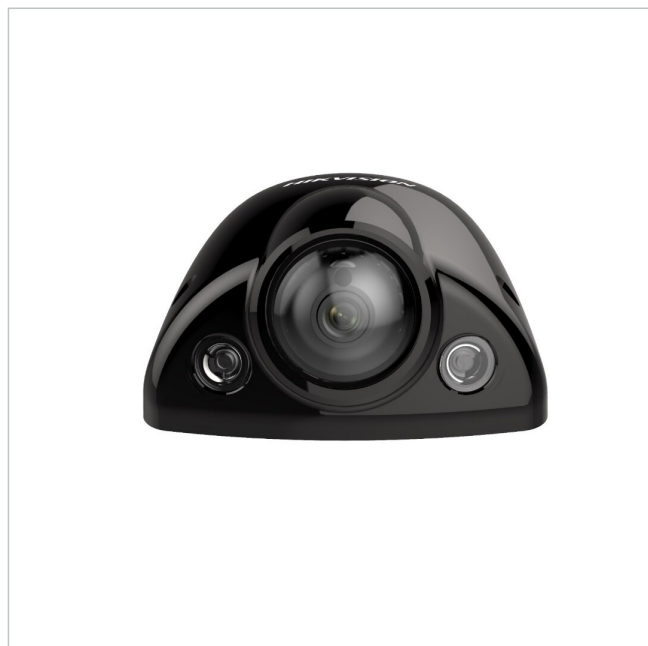

Hikvision DS-2XM6522G1-ID(2.8mm)(STD)

Artikelnummer: 235264
 EAN: 6931847106591

Netzwerk Dome Kamera, Outdoor, 2MP, 2,8mm, IP68, IK10, für mobilen Einsatz

Hauptmerkmale

- Hohe Bildqualität mit 2 MP Auflösung
- Klare Bildgebung bei starkem Gegenlicht dank 120 dB echter Dynamischer Bereich
- Effiziente H.265+-Kompression
- Wasser- und staubdicht (IP68, IP69K) und vandalensicher (IK10)
- Power over Ethernet (PoE) und Streaming-Technologie, die eine reibungslose Live-Übertragung ermöglicht
- Die 3DNR-Technologie liefert klare und scharfe Bilder

Spezifikationen

Allgemeines	
Vandalismusgeschützt	Ja
Beleuchtung	Infrarot
Farbe (Gehäuse)	schwarz
Farbe (Kuppel)	klar
Gehäuseart	Metall
Gehäusematerial	Metall
Kameratyp	Sonderkamera
Leistungsaufnahme	10 W
ONVIF	ONVIF Profile G, ONVIF Profile S, ONVIF Profile T
Power over Ethernet	IEEE 802.3af
Schutzart	IP68, IP69K
Stromversorgung	9-36 VDC, PoE