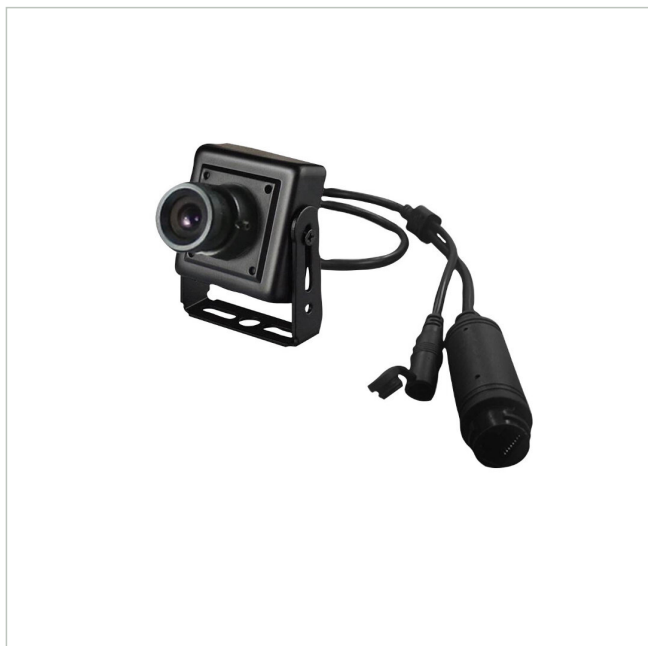

# eneo ISM-32F0036M00

Artikelnummer: 234978

1/2,8" Mini Netzwerk Modul, 1920x1080, Tag/Nacht, 3DNR, 3,6mm, 12VDC, PoE, Innen

## Hauptmerkmale

Sony STARVIS 2MP Bildsensor

Auflösung max. 1920x1080 (Full HD)

Video-Komprimierungsformat: H.264/MJPEG

Integrierter Bewegungsmelder

Eingebauter SD-Micro-Slot

Low Speed Shutter

2DNR, 3DNR und WDR Unterstützung

PoE-Anschlusskabel

Objektiv 3,6mm (weitere Brennweiten auf Anfrage)

Stromversorgung 12VDC (1.8W) oder PoE (IEEE802.3af)

Betriebstemperatur -10°C - +50°C

## Spezifikationen

Allgemeines	
Beleuchtung	Nein
Abmessungen (BxHxT) (erweitert)	35x35mm
Gewicht	0,2 kg
Texteinblendung	vorhanden
Farbe (Gehäuse)	schwarz
Gehäuseart	Innen
Gehäusematerial	Metall
Kameratyp	Platinenkamera
Leistungsaufnahme	1,8 W