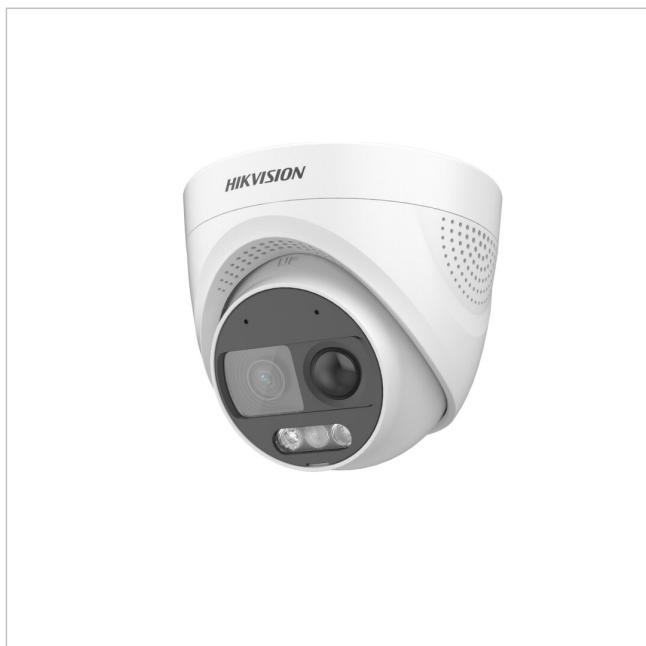

# Hikvision DS-2CE72DF3T-PIRXOS(3.6mm)(O-STD)

Artikelnummer: 234306

EAN: 6941264058601

HD Fix Dome, 24h Farbe, 3,6mm, 2MP, Audio, Alarm, PIR, Strobe, 12VDC, IP67

## Spezifikationen

<b>Allgemeines</b>	
Farbe (Gehäuse)	weiß
Farbe (Kuppel)	klar
Gehäuseart	Außen
Gehäusematerial	Kunststoff, Metall
Montageart	Deckenmontage, Eckmontage, Mastmontage, Wandabhängung, Wandmontage
Schutzart	IP67
Stromversorgung	12VDC
Temperaturbereich (Betrieb)	-40°C ~ +60°C
Wide Dynamic Range (WDR)	WDR 130dB
<b>Kamera</b>	
Gegenlichtkompensation	Ja
Low Speed Shutter	Nein
Aufnahmesensor	CMOS
Lichtempfindlichkeit	0,0005 Lux bei F1,0
System	Farbe