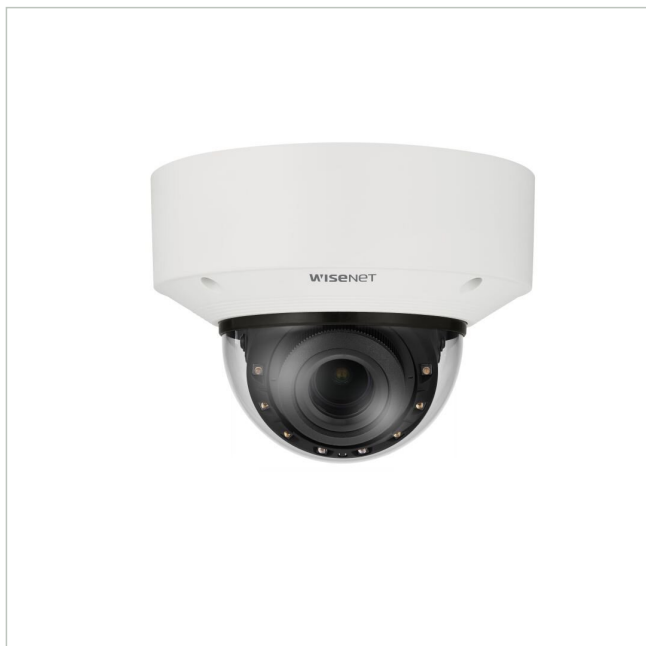

Hanwha Vision XNV-C6083R

Artikelnummer: 234084

Netzwerk Fix Dome, Tag/Nacht, AI Analyse, 1920x1080, IK10, 2,8-12mm, Infrarot, IP67

Hauptmerkmale

Full HDTV Auflösung mit 50fps

AI auf Basis von Deep-Learning-Technologie

Verbesserte Bildqualität: WiseNR11, Prefer Shutter

extremeWDR (150dB), H.265 mit WiseStream III

Infrarotbeleuchtung mit WiseIR, 40m Reichweite

Ereignismanagement, konfigurierbarer I/O

Cybersicherheit: UL-CAP-zertifiziert, Root CA

Einfache intuitive Kamera Installation

Wi-Fi direct zur Einrichtung

microSD-Steckplatz: Max. 512GB

Stromversorgung: 12VDC, PoE

Schutzklasse IP66, IP67, IK10

Spezifikationen

Allgemeines	
Heizung	Ja
Vandalismusgeschützt	Ja
Beleuchtung	Infrarot
Farbe (Gehäuse)	weiß, RAL9003
Farbe (Kuppel)	klar
Gehäuseart	Außen
Gehäusematerial	Aluminium
Montageart	Deckenmontage, Wandmontage
ONVIF	ONVIF Profile G, ONVIF Profile S, ONVIF Profile T