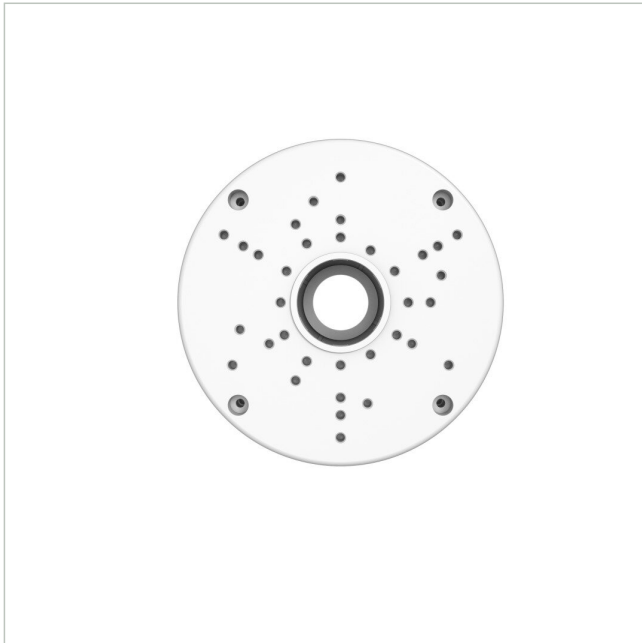

eneo AK-21

Artikelnummer: 233775
EAN: 4260229840122

Kamera Anschlussbox für Wand- und Deckenmontage, Bullet und Dome Kameras der IN-Serie

Hauptmerkmale

Professionelle Installation

Für Wand und Decken Aufputzmontage

Wettergeschützt IP64

Einfache und schnelle Kabelverbindung

Kompatibel zu folgenden Produkten

Bullet und Dome Kameras der IN-Serie

Spezifikationen

Allgemeines	
Abmessungen (BxHxT) (erweitert)	134,3x56,5mm
Gewicht	0,1 kg
Farbe (Gehäuse)	RAL 9003,Pantone P 179-1
Lieferumfang	_headline, Kurzanleitung zur Installation,Bohrschablone,4x Dübel mit Schrauben und Dichtungsringen,1x Torxschlüssel,4x M4x7mm
Produktkennzeichnungen	
EAN/GTIN	4260229840122
Hersteller-Nummer	233775
Serie	eneo IN-Serie

Optionales Zubehör

Art. Nr.	Name	Produkt Beschreibung
----------	------	----------------------

eneo AK-21

Fortsetzung Zubehör

235562	eneo CM-22	Eckmontageadapter für Wandarm WB-24 und PTZ Dome Kamera INP-75A0033MIA/-MIB
235257	eneo PM-21	Mastmontageadapter, Stahl für Kamera Anschlussbox AK-20, AK-21 und Wandarm WB-24