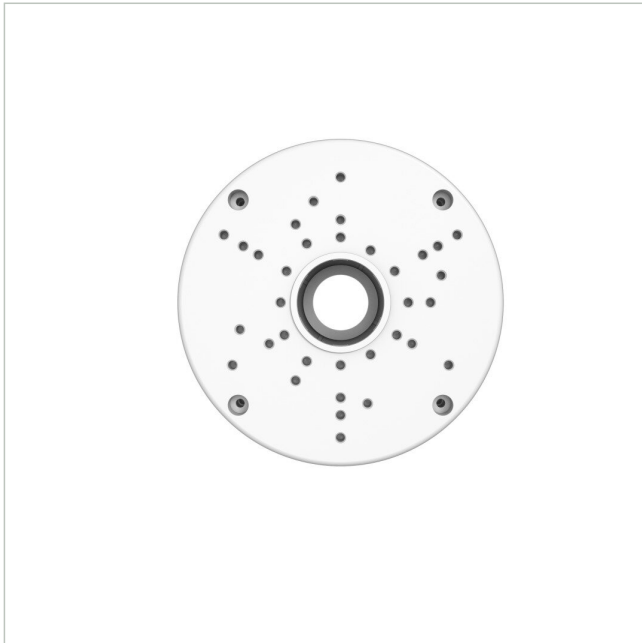

# eneo AK-21

Artikelnummer: 233775  
EAN: 4260229840122

Kamera Anschlussbox für Wand- und Deckenmontage, Bullet und Dome Kameras der IN-Serie

## Hauptmerkmale

Professionelle Installation

Für Wand und Decken Aufputzmontage

Wettergeschützt IP64

Einfache und schnelle Kabelverbindung

Kompatibel zu folgenden Produkten

Bullet und Dome Kameras der IN-Serie

## Spezifikationen

Allgemeines	
Abmessungen (BxHxT) (erweitert)	134,3x56,5mm
Gewicht	0,1 kg
Farbe (Gehäuse)	RAL 9003,Pantone P 179-1
Lieferumfang	_headline, Kurzanleitung zur Installation,Bohrschablone,4x Dübel mit Schrauben und Dichtungsringen,1x Torxschlüssel,4x M4x7mm
Produktkennzeichnungen	
EAN/GTIN	4260229840122
Hersteller-Nummer	233775
Serie	eneo IN-Serie