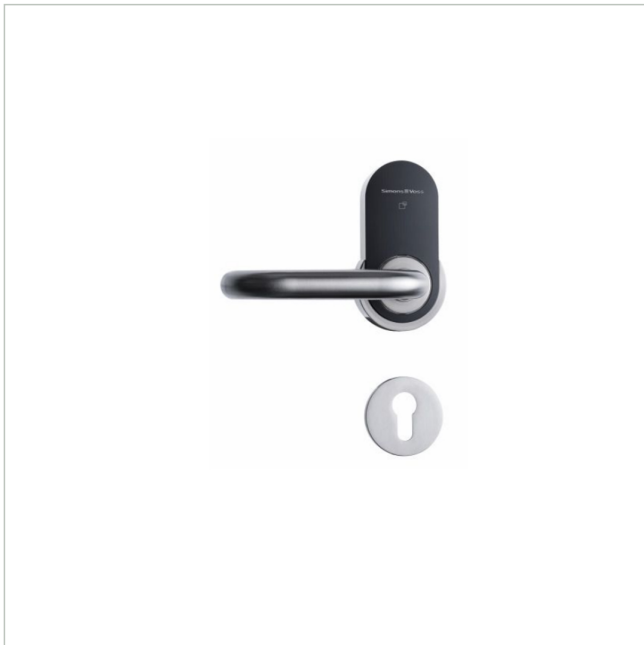

SI-S2.A0.22.CC.1.L08.M.WO

Artikelnummer: 233676

SmartHandle AX (SmartIntego), Europrofil,
Silber/Schwarzgrau , Türdicke 79-100 mm, WO

Hauptmerkmale

SmartHandle AX (Smart Intego)

Europrofil- stehende Montage

Farbe: silber / schwarzgrau

Wireless Online

Keine Rosettenabdeckungen

L-Form R (rund gebogen) Drücker

Türdicke 79-100mm

8mm Vierkant

Lesetechnik: SmartCards / SmartTags

Spezifikationen