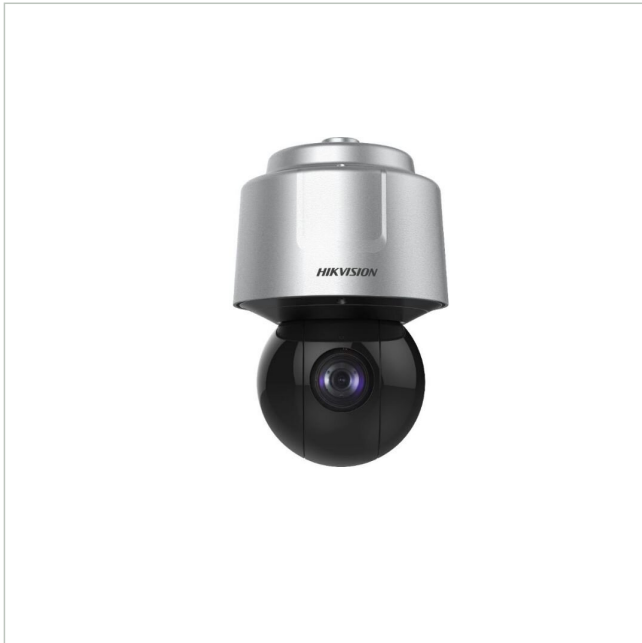

Hikvision DS-2DF6A436X-AEL(O-STD)(T5)

Artikelnummer: 233328

EAN: 6931847134600

Netzwerk PTZ Dome, Tag/Nacht, 2560x1440, 36x, Heizung, IP67, IK10

Hauptmerkmale

Netzwerk-Kamera der Hikvision F-Serie

6" Dome Bauform

Bildauflösung bis 4 Megapixel

36x optischer Zoom

Hohe Lichtempfindlichkeit durch DarkFighter-Technologie

Stromversorgung über 24VAC oder PoE

Start bei niedrigen Temperaturen möglich

Spezifikationen

Allgemeines	
Heizung	Nein
Vandalismusgeschützt	Ja
Farbe (Gehäuse)	silbergrau
Farbe (Kuppel)	klar
Gehäuseart	Außen
Gehäusematerial	keine Angabe
Montageart	Deckenmontage, Mastmontage
ONVIF	ONVIF Profile G, ONVIF Profile S, ONVIF Profile T
Power over Ethernet	HiPoE
Schutzart	IP67
Stromversorgung	24VAC, Hi-PoE