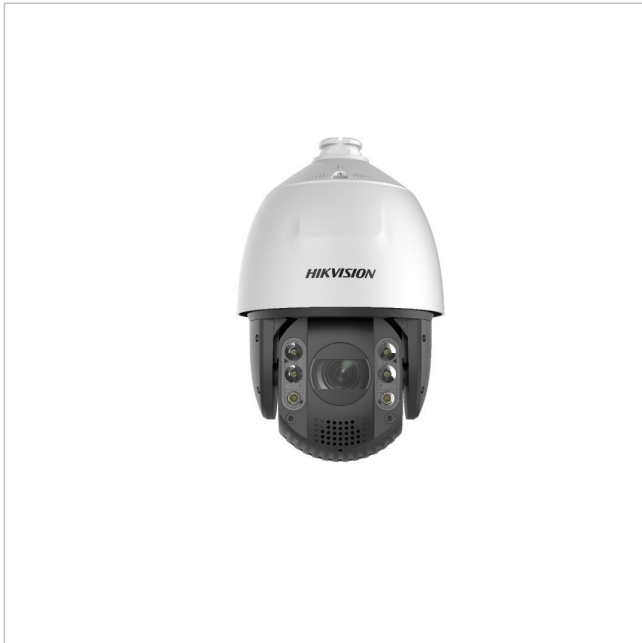

# Hikvision DS-2DE7A432IW-AEB(O-STD)(T5)

Artikelnummer: 233321

EAN: 6931847127091

Netzwerk PTZ Dome, Tag/Nacht, 2560x1440@30fps, 32x, Mic, Infrarot, Alarm, Audio, IP66

## Hauptmerkmale

Kamera der Hikvision E-Serie

7 Zoll Dome Bauform

Objektiv mit 32x Zoom: 5,9-188,8mm

Bildauflösung bis 4 Megapixel

Hohe Lichtempfindlichkeit durch DarkFighter-Technologie

Mit AcuSense Technologie - Deep Learning Algorithmen

Integrierte Infrarotbeleuchtung

2 Alarmeingänge, 1 Alarmausgang

Audio IN/OUT, eingebauter Lautsprecher

Stromversorgung über 24VAC oder POE

## Spezifikationen

| Allgemeines          |   |
|----------------------|---|
| Heizung              | Ja  |
| Vandalismusgeschützt | Ja  |
| Beleuchtung          | Infrarot  |
| Farbe (Gehäuse)      | weiß  |
| Farbe (Kuppel)       | klar  |
| Gehäuseart           | Außen   |
| Gehäusematerial      | Aluminium   |
| Montageart           | Deckenmontage, Hängende Montage                   |
| ONVIF                | ONVIF Profile G, ONVIF Profile S, ONVIF Profile T |
| Power over Ethernet  | IEEE 802.3at                                      |