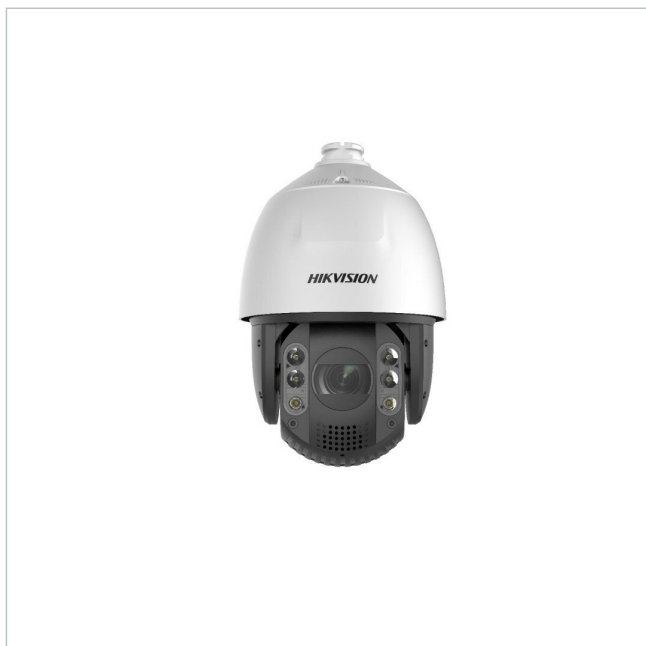

# Hikvision DS-2DE7A425IW-AEB(O-STD)(T5)

Artikelnummer: 233320  
EAN: 6931847127145

Netzwerk PTZ Dome, Tag/Nacht, 2560x1440@30fps, 25x, Mic, Infrarot, Alarm, Audio, IP66

## Hauptmerkmale

Kamera der Hikvision E-Serie

7 Zoll Dome Bauform

Objektiv mit 32x Zoom: 4,8-120mm

Bildauflösung bis 4 Megapixel

Hohe Lichtempfindlichkeit durch DarkFighter-Technologie

Mit AcuSense Technologie - Deep Learning Algorithmen

Integrierte Infrarotbeleuchtung

2 Alarmeingänge, 1 Alarmausgang

Audio IN/OUT, eingebauter Lautsprecher

Stromversorgung über 24VAC oder POE

## Spezifikationen

Allgemeines	
Heizung	Ja
Vandalismusgeschützt	Ja
Beleuchtung	Infrarot
Farbe (Gehäuse)	weiß
Farbe (Kuppel)	klar
Gehäuseart	Außen
Gehäusematerial	Aluminium
Montageart	Deckenmontage, Hängende Montage
ONVIF	ONVIF Profile G, ONVIF Profile S, ONVIF Profile T
Power over Ethernet	IEEE 802.3at