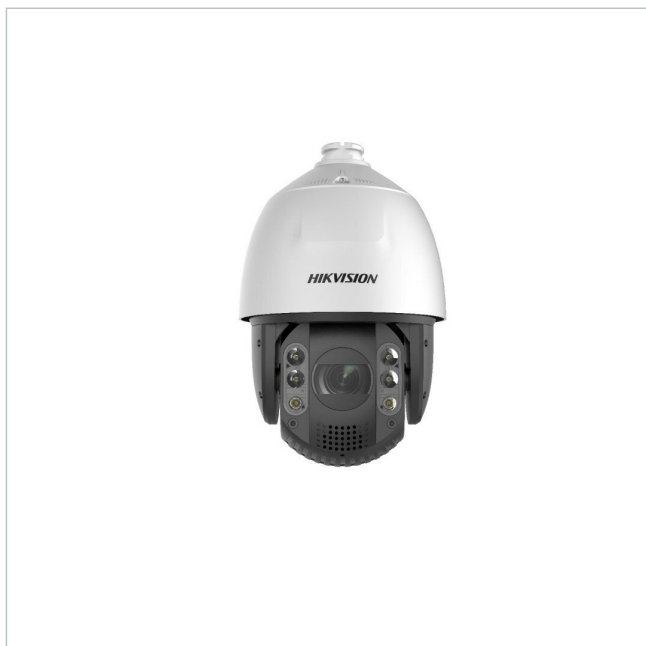

Hikvision DS-2DE7A232IW-AEB(O-STD)(T5)

Artikelnummer: 233319
EAN: 6931847127114

Netzwerk PTZ Dome, Tag/Nacht, 1920x1080@30fps,
32x, Mic, Infrarot, Alarm, Audio, IP66

Hauptmerkmale

Kamera der Hikvision E-Serie

7 Zoll Dome Bauform

Objektiv mit 32x Zoom: 4,8-153mm

Bildauflösung bis 2 Megapixel

Hohe Lichtempfindlichkeit durch DarkFighter-Technologie

Mit AcuSense Technologie - Deep Learning Algorithmen

Integrierte Infrarotbeleuchtung

2 Alarmeingänge, 1 Alarmausgang

Audio IN/OUT, eingebauter Lautsprecher

Stromversorgung über 24VAC oder POE

Spezifikationen

Allgemeines	
Heizung	Ja
Vandalismusgeschützt	Ja
Beleuchtung	Infrarot
Farbe (Gehäuse)	weiß
Farbe (Kuppel)	klar
Gehäuseart	Außen
Gehäusematerial	Aluminium
Montageart	Deckenmontage, Hängende Montage
ONVIF	ONVIF Profile G, ONVIF Profile S, ONVIF Profile T
Power over Ethernet	IEEE 802.3at