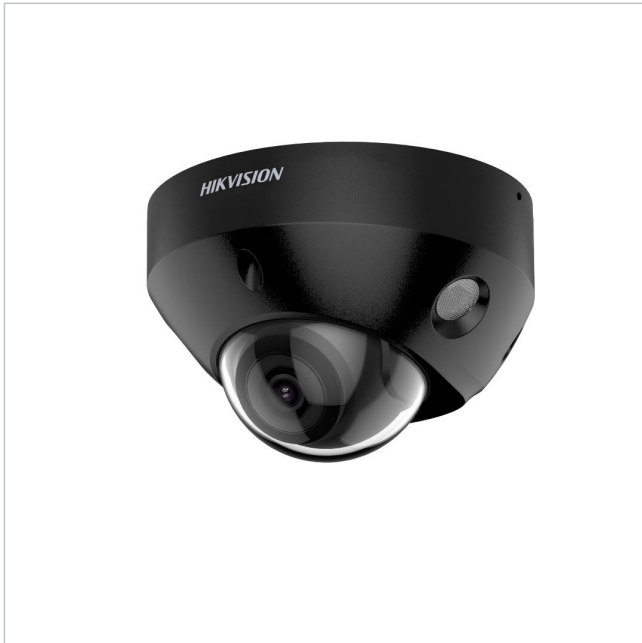

# Hikvision DS-2CD2586G2-IS(2.8mm)(C)(O-STD)(BLACK)

Artikelnummer: 233257

EAN: 6931847137441

Netzwerk Mini Dome, Tag/Nacht, 3840x2160@25fps, 2,8mm Infrarot, Alarm, IP67, schwarz

## Hauptmerkmale

Netzwerk Kamera der Hikvision 2-Serie

Mini Dome Bauform mit Festbrennweite

Festbrennweite 2,8mm

AcuSense Technologie - Deep Learning Algorithmen

Spart Bandbreite mit H.265 Videokompression

Bildauflösung bis 4K UltraHD / 8 Megapixel

Integrierte Infrarot-Beleuchtung

Version mit Alarm und Audio

## Spezifikationen

| Allgemeines          |                                  |
|----------------------|----------------------------------|
| Vandalismusgeschützt | Ja                               |
| Beleuchtung          | Infrarot                         |
| Farbe (Gehäuse)      | schwarz                          |
| Farbe (Kuppel)       | klar                             |
| Gehäuseart           | Außen                            |
| Gehäusematerial      | Kunststoff, Metall               |
| Montageart           | Deckenmontage, Wandmontage       |
| ONVIF                | ONVIF Profile G, ONVIF Profile S |
| Power over Ethernet  | IEEE 802.3af                     |
| Schutzart            | IP67                             |
| Stromversorgung      | 12VDC, PoE                       |