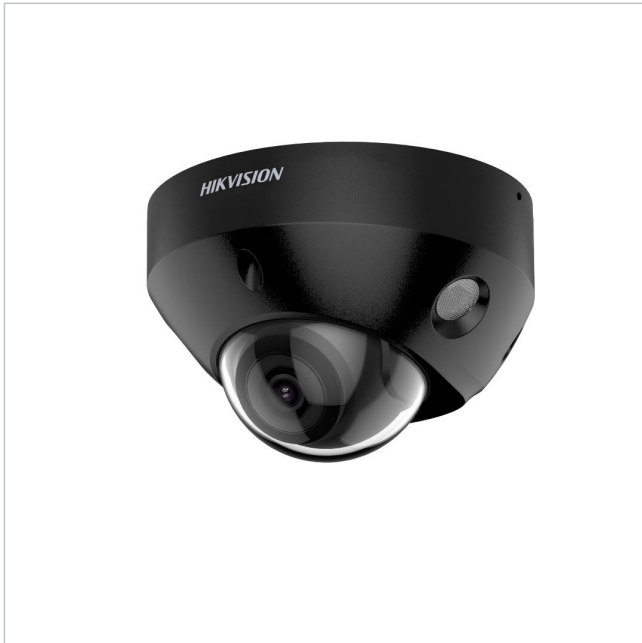

# Hikvision DS-2CD2583G2-IS(2.8mm)(O-STD)(BLACK)

Artikelnummer: 233252

EAN: 6931847137458

Netzwerk Mini Dome, Tag/Nacht, 3840x2160@20fps, 2,8mm, Infrarot, Alarm, IP67, schwarz

## Hauptmerkmale

Netzwerk Kamera der Hikvision 2-Serie

Mini Dome Bauform mit Festbrennweite

Festbrennweite 2,8mm

AcuSense Technologie - Deep Learning Algorithmen

Spart Bandbreite mit H.265 Videokompression

Bildauflösung bis 4K UltraHD / 8 Megapixel

Integrierte Infrarot-Beleuchtung

Version mit Alarm und Audio

## Spezifikationen

Allgemeines	
Vandalismusgeschützt	Ja
Beleuchtung	Infrarot
Farbe (Gehäuse)	schwarz
Farbe (Kuppel)	klar
Gehäuseart	Außen
Gehäusematerial	Kunststoff, Metall
Montageart	Deckenmontage, Wandmontage
ONVIF	ONVIF Profile G, ONVIF Profile S
Power over Ethernet	IEEE 802.3af
Schutzart	IP67
Stromversorgung	12VDC, PoE