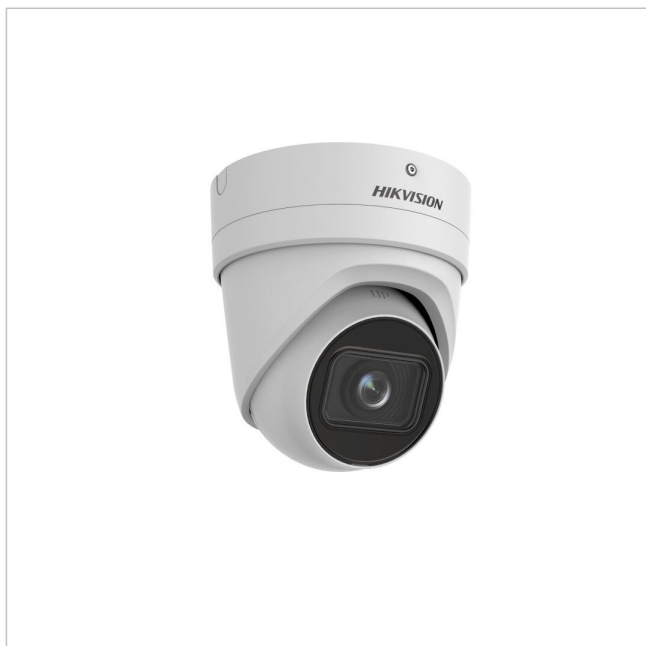

Hikvision DS-2CD2H26G2-IZS(2.8-12mm)(C)(O-STD)

Artikelnummer: 232098
EAN: 6931847120245

Netzwerk Fix Dome, Tag/Nacht, 1920x1080@30fps,
2,8-12mm, Alarm, Audio, IP66, IK10

Hauptmerkmale

- Netzwerk Kamera der Hikvision 2-Serie
- Turret Bauform mit motorisiertem Varifokal-Objektiv
- Varifokal-Objektiv mit 2,8-12mm Brennweite
- Mit AcuSense Technologie - Deep Learning Algorithmen

- Hohe Lichtempfindlichkeit durch DarkFighter-Technologie
- Bildauflösung bis 2 Megapixel
- Integrierte Infrarot-Beleuchtung

Spezifikationen

Allgemeines	
Heizung	Nein
Vandalismusgeschützt	Ja
Beleuchtung	Infrarot
Farbe (Gehäuse)	weiß
Farbe (Kuppel)	klar
Gehäuseart	Außen
Gehäusematerial	Metall
Montageart	Deckenmontage, Wandmontage
ONVIF	ONVIF Profile G, ONVIF Profile S
Power over Ethernet	IEEE 802.3af
Schutzart	IP66

Hikvision DS-2CD2H26G2-IZS(2.8-12mm)(C)(O-STD)

Fortsetzung Spezifikationen

Stromversorgung	12VDC, PoE
Temperaturbereich (Betrieb)	-30°C ~ +60°C
Wide Dynamic Range (WDR)	WDR 120dB
Zertifizierungen	IK10
Kamera	
Gegenlichtkompensation	Ja
Low Speed Shutter	Ja
Auflösungsstandard	2 MP
Aufnahmesensor	CMOS
Chipgröße	1/2,8"
Lichtempfindlichkeit	0,002 Lux bei F1,4
System	True Day&Night
Tag-/Nacht-Umschaltung	Schaltbarer IR-Filter (ICR)
Display / Darstellung	
Bildauflösung max.	1920x1080
Funktionen	
Audiounterstützung	Ja
Bewegungsmelder	Ja
Digitale Rauschunterdrückung (DNR)	Ja
Interner-Speicher	microSD-Kartenslot
Schnittstellen / Eingänge / Ausgänge	
Alarめingänge	1
Steuer-Schnittstellen	Ethernet
Objektiv	
Bildwinkel horizontal	113 - 31°
Brennweite	2,8 - 12 mm
Objektiv Typ	Varifokal (motorisiert)
Video	
Bildübertragungsrate max.	30 fps
Videokompression	H.264, H.264+, H.265, H.265+, M-JPEG
Produktkennzeichnungen	
EAN/GTIN	6931847120245
Hersteller-Nummer	311315770
Serie	Hikvision AcuSense