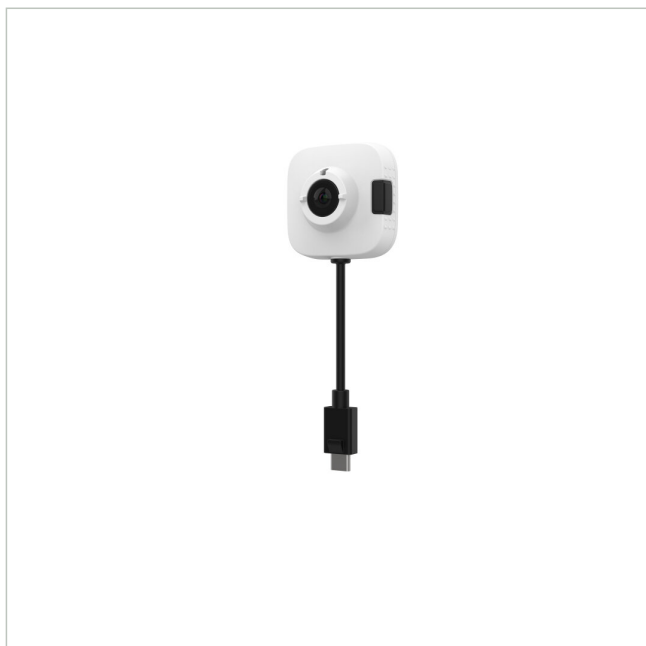

AXIS TW1201 BW MINI CUBE SENSOR WHITE

Artikelnummer: 231747

EAN: 7331021075450

Sensor Objektiv Einheit, für AXIS W100 Body Cam, diskret, 1920x1080, 2,1mm, weiß

Hauptmerkmale

Äußerst unauffällig und leicht

Gleiche optische Leistung wie AXIS W100

Flexible Magnethalterung

Zur Verwendung mit AXIS W100

Inkl. AXIS TW1905 Magnethalter

Schutzklasse IP54

Farbe: Weiß

Spezifikationen

Allgemeines	
Farbe (Gehäuse)	weiß
Gehäuseart	Außen
Gehäusematerial	Kunststoff
Kameratyp	Body Worn-Kamera
ONVIF	nein
Schutzart	IP54
Temperaturbereich (Betrieb)	-20°C ~ +55°C
Wide Dynamic Range (WDR)	WDR
Kamera	
Auflösungsstandard	2 MP
Aufnahmesensor	CMOS

AXIS TW1201 BW MINI CUBE SENSOR WHITE

Fortsetzung Spezifikationen

Chipgröße	1/2,9"
Lichtempfindlichkeit	0,1 Lux bei F2,1
System	Farbe
Display / Darstellung	
Bildauflösung max.	1920x1080
Funktionen	
Digitale Rauschunterdrückung (DNR)	Ja
Objektiv	
Bildwinkel horizontal	141°
Brennweite	2,1 mm
Objektiv Typ	Festbrennweite
Video	
Bildübertragungsrate max.	25 fps
Videokompression	H.264
Produktkennzeichnungen	
EAN/GTIN	7331021075450
Hersteller-Nummer	02260-001
Serie	AXIS Body Worn Solutions