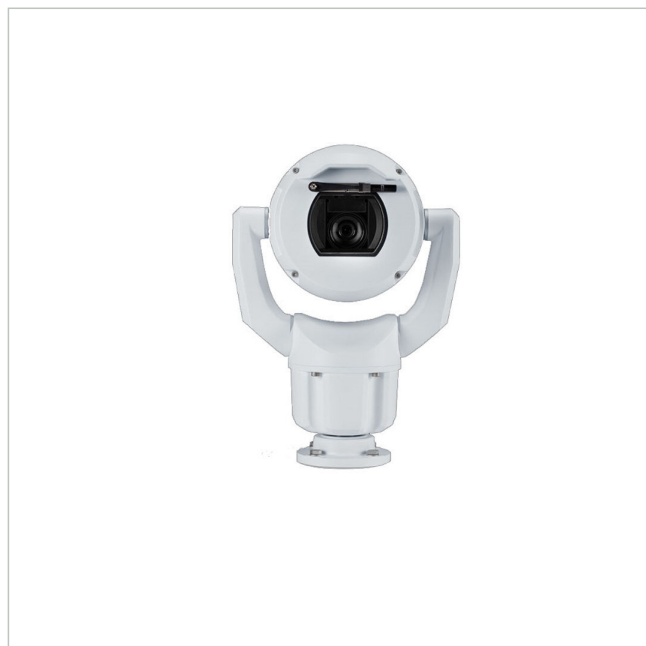

Bosch MIC-7604-Z12WR

Artikelnummer: 229909
 EAN: 4060039099563

Netzwerk Positioniersystem, Tag/Nacht. 4K
 3840x2160@30fps, 12x, IVA, IK10, IP68, weiß

Hauptmerkmale

Robustes Design für extreme Anwendungen	Objektorientierte Videobildanalyse (IVA)
Enhanced Version: Spielfreier Antriebsstrang, Scheiben-Enteisung	Integrierter Camera Trainer
Auflösung 3840x2160 Pixel mit 30fps	Temperaturbereich: -40 °C bis +65 °C
Videokompression: H.265, H.264 und M-JPEG	Schutzart IP68, Schlagfestigkeit IK10
Lichtempfindlichkeit 0,29 Lux bei F1,6/30IRE	Optional: Kombinierte Infrarot/Weißlicht Scheinwerfer

Spezifikationen

Allgemeines	
Heizung	Ja
Wischer	Ja
Beleuchtung	optional
Farbe (Gehäuse)	weiß, RAL9010
Gehäuseart	Außen
Gehäusematerial	Aluminium
Power over Ethernet	IEEE 802.3bt
Schutzart	IP68
Stromversorgung	24VAC, PoE
Temperaturbereich (Betrieb)	-40°C ~ +65°C

Bosch MIC-7604-Z12WR

Fortsetzung Spezifikationen

Zertifizierungen	IK10
Kamera	
Aufnahmesensor	CMOS
Chipgröße	1"
System	True Day&Night
Tag-/Nacht-Umschaltung	Schaltbarer IR-Filter (ICR)
Display / Darstellung	
Bildauflösung max.	3840x2160
Funktionen	
Digitale Rauschunterdrückung (DNR)	Ja
Drehbereich	360 °
Schnittstellen / Eingänge / Ausgänge	
Alarめingänge	0
Steuer-Schnittstellen	Ethernet
Objektiv	
Bildwinkel horizontal	64,6 - 6,1°
Brennweite	9,3 - 111,6 mm
Zoomfaktor (optisch)	12
Video	
Bildübertragungsrate max.	30 fps
Produktkennzeichnungen	
EAN/GTIN	4060039099563
Hersteller-Nummer	F.01U.381.149
Serie	Bosch MIC inteoX 7100i