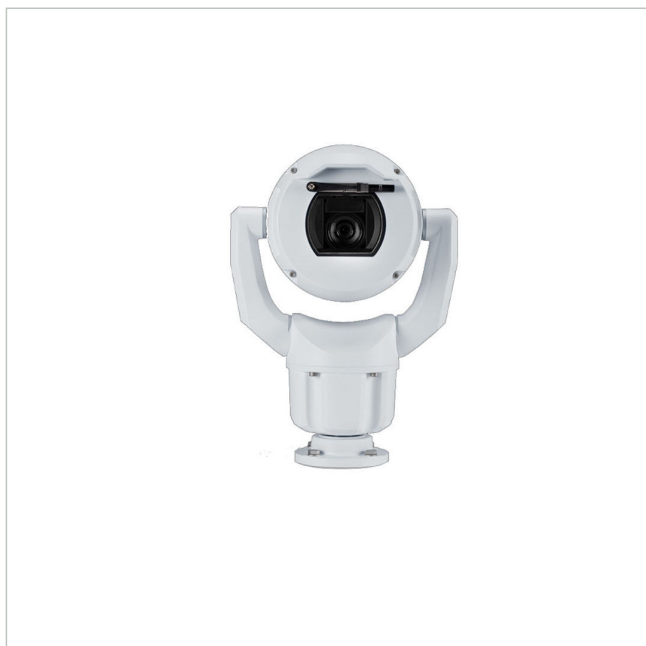

# Bosch MIC-7604-Z12WR

Artikelnummer: 229909  
 EAN: 4060039099563

Netzwerk Positioniersystem, Tag/Nacht. 4K  
 3840x2160@30fps, 12x, IVA, IK10, IP68, weiß

## Hauptmerkmale

|  |   |
|--|---|
| Robustes Design für extreme Anwendungen                          | Objektorientierte Videobildanalyse (IVA)              |
| Enhanced Version: Spielfreier Antriebsstrang, Scheiben-Enteisung | Integrierter Camera Trainer                           |
| Auflösung 3840x2160 Pixel mit 30fps                              | Temperaturbereich: -40 °C bis +65 °C                  |
| Videokompression: H.265, H.264 und M-JPEG                        | Schutzart IP68, Schlagfestigkeit IK10                 |
| Lichtempfindlichkeit 0,29 Lux bei F1,6/30IRE                     | Optional: Kombinierte Infrarot/Weißlicht Scheinwerfer |

## Spezifikationen

| Allgemeines                 |               |
|-----------------------------|---------------|
| Heizung                     | Ja            |
| Wischer                     | Ja            |
| Beleuchtung                 | optional      |
| Farbe (Gehäuse)             | weiß, RAL9010 |
| Gehäuseart                  | Außen         |
| Gehäusematerial             | Aluminium     |
| Power over Ethernet         | IEEE 802.3bt  |
| Schutzart                   | IP68          |
| Stromversorgung             | 24VAC, PoE    |
| Temperaturbereich (Betrieb) | -40°C ~ +65°C |