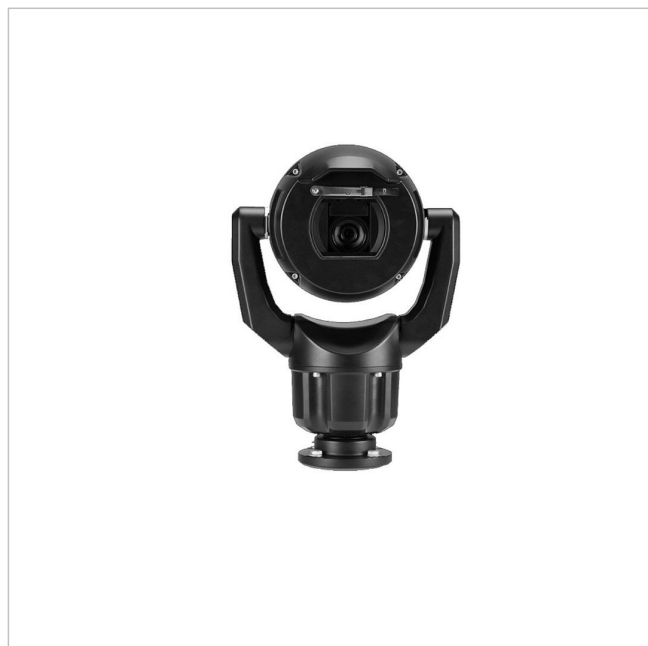

# Bosch MIC-7604-Z12BR

Artikelnummer: 229908  
 EAN: 4060039099556

Netzwerk Positioniersystem, Tag/Nacht, 4K  
 3840x2160@30fps, 12x, IVA, IK10, IP68, schwarz

## Hauptmerkmale

Robustes Design für extreme Anwendungen	Objektorientierte Videobildanalyse (IVA)
Enhanced Version: Spielfreier Antriebsstrang, Scheiben-Enteisung	Integrierter Camera Trainer
Auflösung 3840x2160 Pixel mit 30fps	Temperaturbereich: -40 °C bis +65 °C
Videokompression: H.265, H.264 und M-JPEG	Schutzart IP68, Schlagfestigkeit IK10
Lichtempfindlichkeit 0,29 Lux bei F1,6/30IRE	Optional: Kombinierte Infrarot/Weißlicht Scheinwerfer