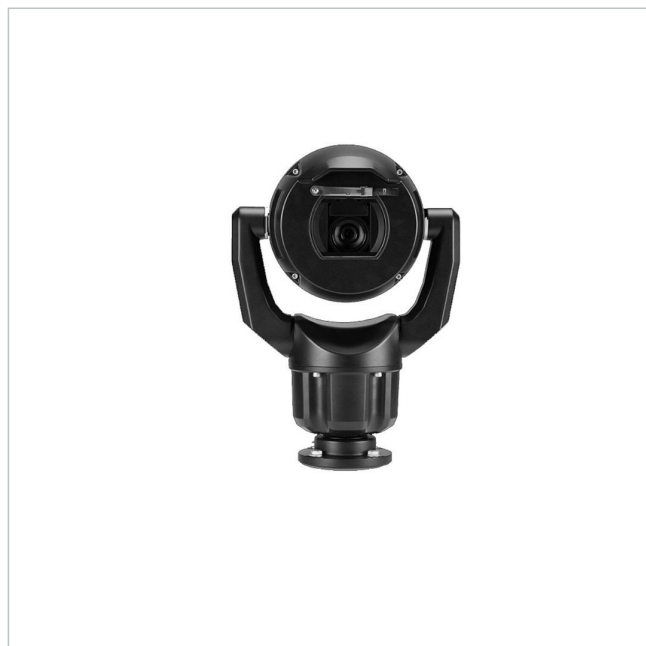

Bosch MIC-7604-Z12BR

Artikelnummer: 229908
 EAN: 4060039099556

Netzwerk Positioniersystem, Tag/Nacht, 4K
 3840x2160@30fps, 12x, IVA, IK10, IP68, schwarz

Hauptmerkmale

Robustes Design für extreme Anwendungen	Objektorientierte Videobildanalyse (IVA)
Enhanced Version: Spielfreier Antriebsstrang, Scheiben-Enteisung	Integrierter Camera Trainer
Auflösung 3840x2160 Pixel mit 30fps	Temperaturbereich: -40 °C bis +65 °C
Videokompression: H.265, H.264 und M-JPEG	Schutzart IP68, Schlagfestigkeit IK10
Lichtempfindlichkeit 0,29 Lux bei F1,6/30IRE	Optional: Kombinierte Infrarot/Weißlicht Scheinwerfer

Spezifikationen

Allgemeines	
Heizung	Ja
Wischer	Ja
Beleuchtung	optional
Farbe (Gehäuse)	schwarz,RAL9005
Gehäuseart	Außen
Gehäusematerial	Aluminium
Power over Ethernet	IEEE 802.3bt
Schutzart	IP68
Stromversorgung	24VAC, PoE
Temperaturbereich (Betrieb)	-40°C ~ +65°C

Bosch MIC-7604-Z12BR

Fortsetzung Spezifikationen

Zertifizierungen	IK10
Kamera	
Aufnahmesensor	CMOS
Chipgröße	1"
System	True Day&Night
Tag-/Nacht-Umschaltung	Schaltbarer IR-Filter (ICR)
Display / Darstellung	
Bildaufösung max.	3840x2160
Funktionen	
Digitale Rauschunterdrückung (DNR)	Ja
Drehbereich	360 °
Schnittstellen / Eingänge / Ausgänge	
Alarめingänge	0
Steuer-Schnittstellen	Ethernet
Objektiv	
Bildwinkel horizontal	64,6 - 6,1°
Brennweite	9,3 - 111,6 mm
Zoomfaktor (optisch)	12
Video	
Bildübertragungsrate max.	30 fps
Produktkennzeichnungen	
EAN/GTIN	4060039099556
Hersteller-Nummer	F.01U.381.148
Serie	Bosch MIC inteox 7100i