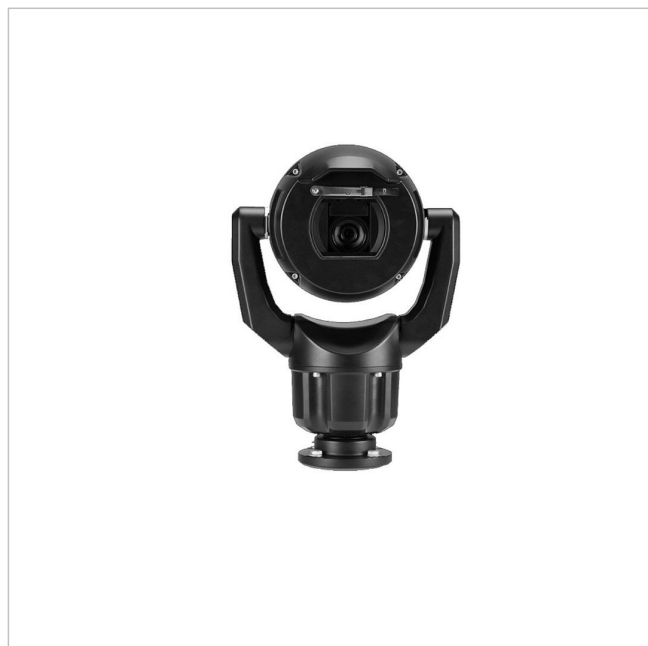

Bosch MIC-7604-Z12BR

Artikelnummer: 229908
 EAN: 4060039099556

Netzwerk Positioniersystem, Tag/Nacht, 4K
 3840x2160@30fps, 12x, IVA, IK10, IP68, schwarz

Hauptmerkmale

Robustes Design für extreme Anwendungen	Objektorientierte Videobildanalyse (IVA)
Enhanced Version: Spielfreier Antriebsstrang, Scheiben-Enteisung	Integrierter Camera Trainer
Auflösung 3840x2160 Pixel mit 30fps	Temperaturbereich: -40 °C bis +65 °C
Videokompression: H.265, H.264 und M-JPEG	Schutzart IP68, Schlagfestigkeit IK10
Lichtempfindlichkeit 0,29 Lux bei F1,6/30IRE	Optional: Kombinierte Infrarot/Weißlicht Scheinwerfer

Spezifikationen

Allgemeines	
Heizung	Ja
Wischer	Ja
Beleuchtung	optional
Farbe (Gehäuse)	schwarz,RAL9005
Gehäuseart	Außen
Gehäusematerial	Aluminium
Power over Ethernet	IEEE 802.3bt
Schutzart	IP68
Stromversorgung	24VAC, PoE
Temperaturbereich (Betrieb)	-40°C ~ +65°C

Bosch MIC-7604-Z12BR

Fortsetzung Spezifikationen

Zertifizierungen	IK10
Kamera	
Aufnahmesensor	CMOS
Chipgröße	1"
System	True Day&Night
Tag-/Nacht-Umschaltung	Schaltbarer IR-Filter (ICR)
Display / Darstellung	
Bildaufösung max.	3840x2160
Funktionen	
Digitale Rauschunterdrückung (DNR)	Ja
Drehbereich	360 °
Schnittstellen / Eingänge / Ausgänge	
Alarめingänge	0
Steuer-Schnittstellen	Ethernet
Objektiv	
Bildwinkel horizontal	64,6 - 6,1°
Brennweite	9,3 - 111,6 mm
Zoomfaktor (optisch)	12
Video	
Bildübertragungsrate max.	30 fps
Produktkennzeichnungen	
EAN/GTIN	4060039099556
Hersteller-Nummer	F.01U.381.148
Serie	Bosch MIC inteox 7100i