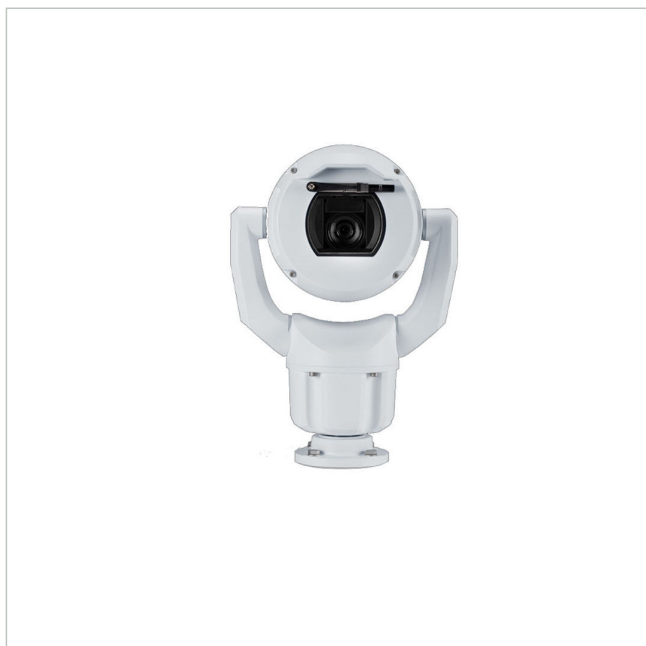

# Bosch MIC-7602-Z30WR

Artikelnummer: 229906  
 EAN: 4060039099532

Netzwerk Positioniersystem Tag/Nacht,  
 1920x1080@60fps, 30x, IVA, IK10, IP68, weiß

## Hauptmerkmale

Robustes Design für extreme Anwendungen	Objektorientierte Videobildanalyse (IVA)
Enhanced Version: Spielfreier Antriebsstrang, Scheiben-Enteisung	Integrierter Camera Trainer
Auflösung 1920x1080 Pixel mit 60fps	Temperaturbereich: -40 °C bis +65 °C
Videokompression: H.265, H.264 und M-JPEG	Schutzart IP68, Schlagfestigkeit IK10
Starlight Technologie: Empfindlichkeit 0,007 Lux	Optional: Kombinierte Infrarot/Weißlicht Scheinwerfer

## Spezifikationen

Allgemeines	
Heizung	Ja
Wischer	Ja
Beleuchtung	optional
Farbe (Gehäuse)	weiß, RAL9010
Gehäuseart	Außen
Gehäusematerial	Aluminium
Power over Ethernet	IEEE 802.3bt
Schutzart	IP68
Stromversorgung	24VAC, PoE
Temperaturbereich (Betrieb)	-40°C ~ +65°C