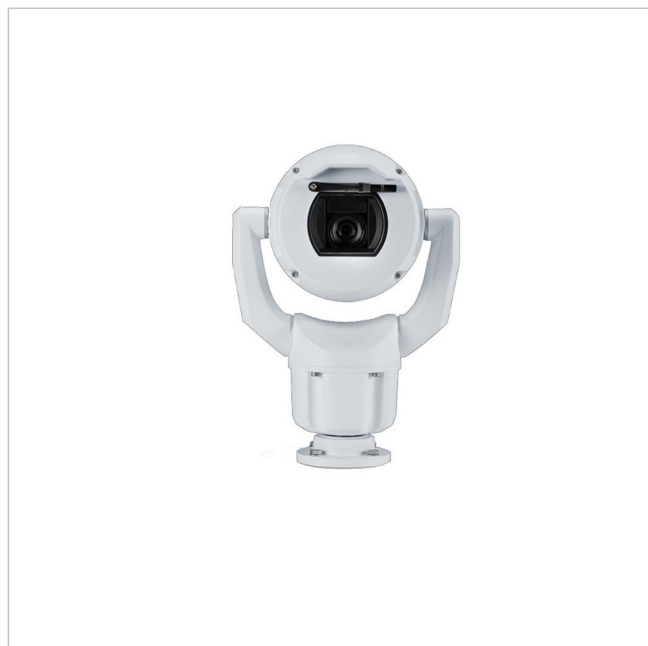

Bosch MIC-7602-Z30WR

Artikelnummer: 229906
 EAN: 4060039099532

Netzwerk Positioniersystem Tag/Nacht,
 1920x1080@60fps, 30x, IVA, IK10, IP68, weiß

Hauptmerkmale

| | |
|--|---|
| Robustes Design für extreme Anwendungen | Objektorientierte Videobildanalyse (IVA) |
| Enhanced Version: Spielfreier Antriebsstrang, Scheiben-Enteisung | Integrierter Camera Trainer |
| Auflösung 1920x1080 Pixel mit 60fps | Temperaturbereich: -40 °C bis +65 °C |
| Videokompression: H.265, H.264 und M-JPEG | Schutzart IP68, Schlagfestigkeit IK10 |
| Starlight Technologie: Empfindlichkeit 0,007 Lux | Optional: Kombinierte Infrarot/Weißlicht Scheinwerfer |

Spezifikationen

| Allgemeines | |
|-----------------------------|---------------|
| Heizung | Ja |
| Wischer | Ja |
| Beleuchtung | optional |
| Farbe (Gehäuse) | weiß, RAL9010 |
| Gehäuseart | Außen |
| Gehäusematerial | Aluminium |
| Power over Ethernet | IEEE 802.3bt |
| Schutzart | IP68 |
| Stromversorgung | 24VAC, PoE |
| Temperaturbereich (Betrieb) | -40°C ~ +65°C |

Bosch MIC-7602-Z30WR

Fortsetzung Spezifikationen

| | |
|---|-----------------------------|
| Zertifizierungen | IK10 |
| Kamera | |
| Aufnahmesensor | CMOS |
| Chipgröße | 1/2" |
| System | True Day&Night |
| Tag-/Nacht-Umschaltung | Schaltbarer IR-Filter (ICR) |
| Display / Darstellung | |
| Bildauflösung max. | 1920x1080 |
| Funktionen | |
| Digitale Rauschunterdrückung (DNR) | Ja |
| Drehbereich | 360 ° |
| Schnittstellen / Eingänge / Ausgänge | |
| Alarめingänge | 0 |
| Steuer-Schnittstellen | Ethernet |
| Objektiv | |
| Bildwinkel horizontal | 58,3 - 2,1° |
| Brennweite | 6,6 - 198 mm |
| Zoomfaktor (optisch) | 30 |
| Video | |
| Bildübertragungsrate max. | 60 fps |
| Produktkennzeichnungen | |
| EAN/GTIN | 4060039099532 |
| Hersteller-Nummer | F.01U.381.146 |
| Serie | Bosch MIC inteoX 7100i |