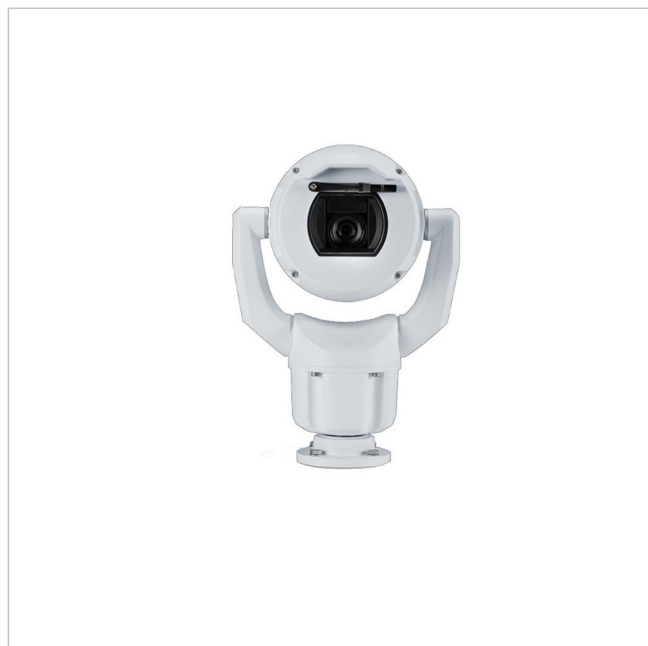

# Bosch MIC-7602-Z30WR

Artikelnummer: 229906  
 EAN: 4060039099532

Netzwerk Positioniersystem Tag/Nacht,  
 1920x1080@60fps, 30x, IVA, IK10, IP68, weiß

## Hauptmerkmale

|  |   |
|--|---|
| Robustes Design für extreme Anwendungen                          | Objektorientierte Videobildanalyse (IVA)              |
| Enhanced Version: Spielfreier Antriebsstrang, Scheiben-Enteisung | Integrierter Camera Trainer                           |
| Auflösung 1920x1080 Pixel mit 60fps                              | Temperaturbereich: -40 °C bis +65 °C                  |
| Videokompression: H.265, H.264 und M-JPEG                        | Schutzart IP68, Schlagfestigkeit IK10                 |
| Starlight Technologie: Empfindlichkeit 0,007 Lux                 | Optional: Kombinierte Infrarot/Weißlicht Scheinwerfer |

## Spezifikationen

| Allgemeines                 |               |
|-----------------------------|---------------|
| Heizung                     | Ja            |
| Wischer                     | Ja            |
| Beleuchtung                 | optional      |
| Farbe (Gehäuse)             | weiß, RAL9010 |
| Gehäuseart                  | Außen         |
| Gehäusematerial             | Aluminium     |
| Power over Ethernet         | IEEE 802.3bt  |
| Schutzart                   | IP68          |
| Stromversorgung             | 24VAC, PoE    |
| Temperaturbereich (Betrieb) | -40°C ~ +65°C |