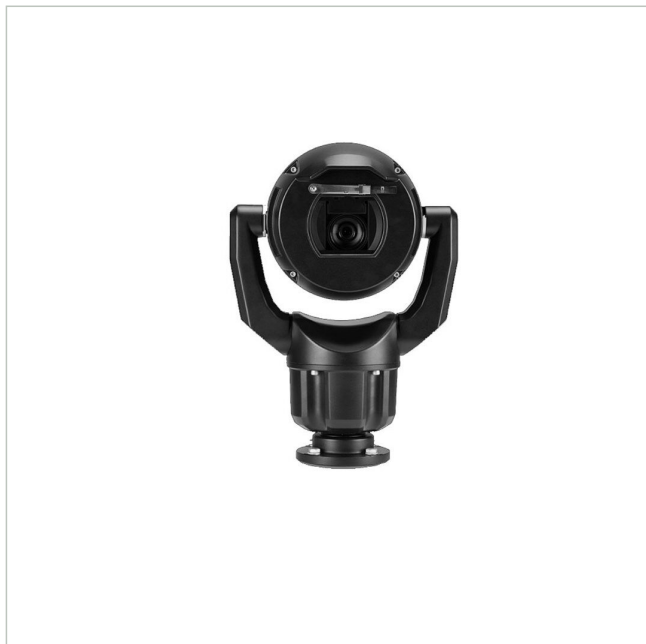

# Bosch MIC-7602-Z30BR

Artikelnummer: 229892  
 EAN: 4060039099525

Netzwerk Positioniersystem Tag/Nacht,  
 1920x1080@60fps, 30x, IVA, IK10, IP68, schwarz

## Hauptmerkmale

Robustes Design für extreme Anwendungen	Objektorientierte Videobildanalyse (IVA)
Enhanced Version: Spielfreier Antriebsstrang, Scheiben-Enteisung	Integrierter Camera Trainer
Auflösung 1920x1080 Pixel mit 60fps	Temperaturbereich: -40 °C bis +65 °C
Videokompression: H.265, H.264 und M-JPEG	Schutzart IP68, Schlagfestigkeit IK10
Starlight Technologie: Empfindlichkeit 0,007 Lux	Optional: Kombinierte Infrarot/Weißlicht Scheinwerfer