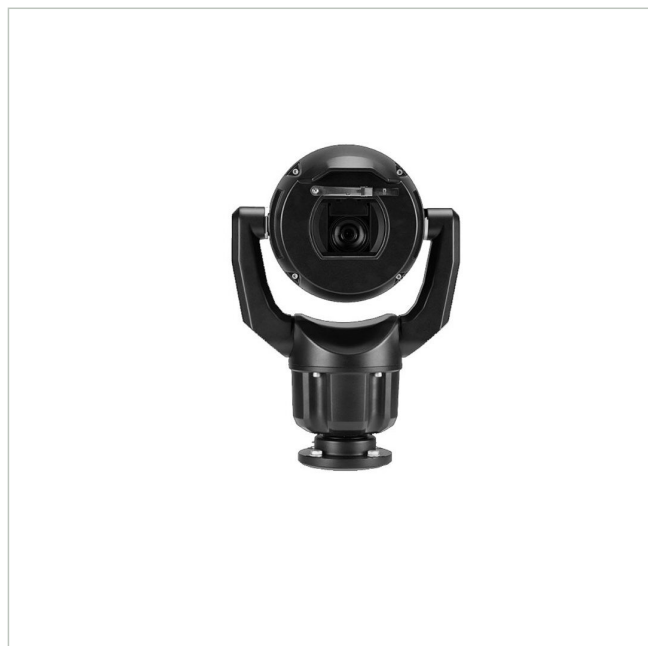

Bosch MIC-7602-Z30BR

Artikelnummer: 229892
 EAN: 4060039099525

Netzwerk Positioniersystem Tag/Nacht,
 1920x1080@60fps, 30x, IVA, IK10, IP68, schwarz

Hauptmerkmale

Robustes Design für extreme Anwendungen	Objektorientierte Videobildanalyse (IVA)
Enhanced Version: Spielfreier Antriebsstrang, Scheiben-Enteisung	Integrierter Camera Trainer
Auflösung 1920x1080 Pixel mit 60fps	Temperaturbereich: -40 °C bis +65 °C
Videokompression: H.265, H.264 und M-JPEG	Schutzart IP68, Schlagfestigkeit IK10
Starlight Technologie: Empfindlichkeit 0,007 Lux	Optional: Kombinierte Infrarot/Weißlicht Scheinwerfer

Spezifikationen

Allgemeines	
Heizung	Ja
Wischer	Ja
Beleuchtung	optional
Farbe (Gehäuse)	schwarz,RAL9005
Gehäuseart	Außen
Gehäusematerial	Aluminium
Power over Ethernet	IEEE 802.3bt
Schutzart	IP68
Stromversorgung	24VAC, PoE
Temperaturbereich (Betrieb)	-40°C ~ +65°C

Bosch MIC-7602-Z30BR

Fortsetzung Spezifikationen

Zertifizierungen	IK10
Zoomfaktor (optisch)	30
Kamera	
Aufnahmesensor	CMOS
Chipgröße	1/2"
System	True Day&Night
Tag-/Nacht-Umschaltung	Schaltbarer IR-Filter (ICR)
Display / Darstellung	
Bildauflösung max.	1920x1080
Funktionen	
Digitale Rauschunterdrückung (DNR)	Ja
Drehbereich	360 °
Schnittstellen / Eingänge / Ausgänge	
Alarমেingänge	0
Steuer-Schnittstellen	Ethernet
Objektiv	
Bildwinkel horizontal	58,3 - 2,1°
Brennweite	6,6 - 198 mm
Video	
Bildübertragungsrate max.	60 fps
Produktkennzeichnungen	
EAN/GTIN	4060039099525
Hersteller-Nummer	F.01U.381.145
Serie	Bosch MIC inteoX 7100i