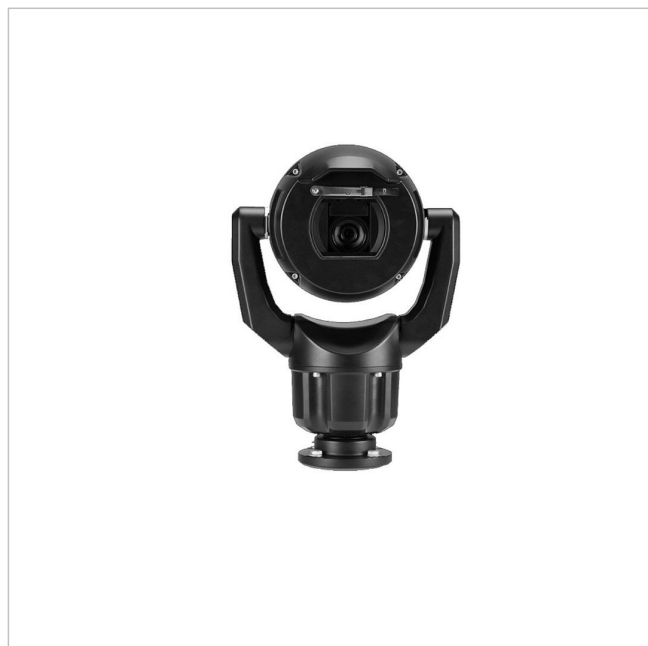

Bosch MIC-7602-Z30BR

Artikelnummer: 229892
 EAN: 4060039099525

Netzwerk Positioniersystem Tag/Nacht,
 1920x1080@60fps, 30x, IVA, IK10, IP68, schwarz

Hauptmerkmale

Robustes Design für extreme Anwendungen	Objektorientierte Videobildanalyse (IVA)
Enhanced Version: Spielfreier Antriebsstrang, Scheiben-Enteisung	Integrierter Camera Trainer
Auflösung 1920x1080 Pixel mit 60fps	Temperaturbereich: -40 °C bis +65 °C
Videokompression: H.265, H.264 und M-JPEG	Schutzart IP68, Schlagfestigkeit IK10
Starlight Technologie: Empfindlichkeit 0,007 Lux	Optional: Kombinierte Infrarot/Weißlicht Scheinwerfer

Spezifikationen

Allgemeines	
Heizung	Ja
Wischer	Ja
Beleuchtung	optional
Farbe (Gehäuse)	schwarz,RAL9005
Gehäuseart	Außen
Gehäusematerial	Aluminium
Power over Ethernet	IEEE 802.3bt
Schutzart	IP68
Stromversorgung	24VAC, PoE
Temperaturbereich (Betrieb)	-40°C ~ +65°C

Bosch MIC-7602-Z30BR

Fortsetzung Spezifikationen

Zertifizierungen	IK10
Kamera	
Aufnahmesensor	CMOS
Chipgröße	1/2"
System	True Day&Night
Tag-/Nacht-Umschaltung	Schaltbarer IR-Filter (ICR)
Display / Darstellung	
Bildauflösung max.	1920x1080
Funktionen	
Digitale Rauschunterdrückung (DNR)	Ja
Drehbereich	360 °
Schnittstellen / Eingänge / Ausgänge	
Alarめingänge	0
Steuer-Schnittstellen	Ethernet
Objektiv	
Bildwinkel horizontal	58,3 - 2,1°
Brennweite	6,6 - 198 mm
Zoomfaktor (optisch)	30
Video	
Bildübertragungsrate max.	60 fps
Produktkennzeichnungen	
EAN/GTIN	4060039099525
Hersteller-Nummer	F.01U.381.145
Serie	Bosch MIC inteox 7100i