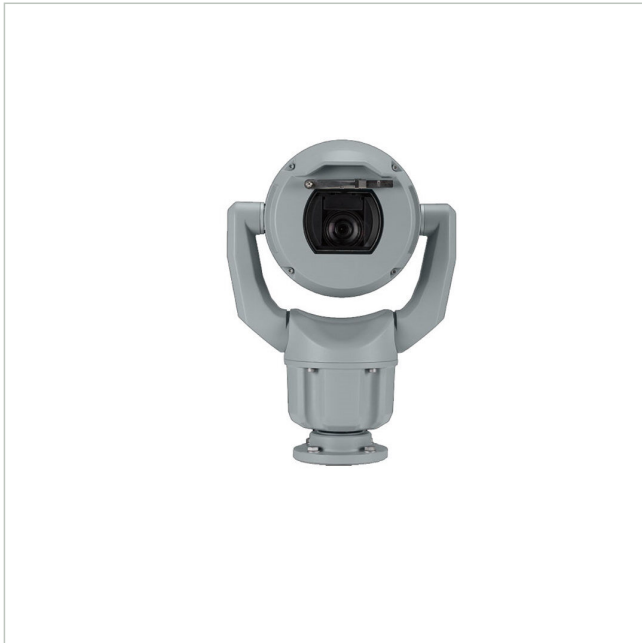

Bosch MIC-7602-Z30G

Artikelnummer: 229891

EAN: 4060039102447

Netzwerk Positioniersystem Tag/Nacht,
1920x1080@60fps, 30x, IVA, IK10, IP68, grau

Hauptmerkmale

Robustes Design für extreme Anwendungen

Auflösung 1920x1080 Pixel mit 60fps

Optional: Kombinierte Infrarot/Weißlicht Scheinwerfer

Spezifikationen

Allgemeines	
Wischer	Ja
Beleuchtung	optional
Farbe (Gehäuse)	grau,RAL7001
Gehäuseart	Außen
Gehäusematerial	Aluminium
Power over Ethernet	IEEE 802.3bt
Schutzart	IP68
Stromversorgung	24VAC, PoE
Temperaturbereich (Betrieb)	-40°C ~ +65°C
Zertifizierungen	IK10

Bosch MIC-7602-Z30G

Fortsetzung Spezifikationen

Kamera	
Aufnahmesensor	CMOS
Chipgröße	1/2"
System	True Day&Night
Tag-/Nacht-Umschaltung	Schaltbarer IR-Filter (ICR)
Display / Darstellung	
Bildauflösung max.	1920x1080
Funktionen	
Digitale Rauschunterdrückung (DNR)	Ja
Drehbereich	360 °
Schnittstellen / Eingänge / Ausgänge	
Alarmeingänge	0
Steuer-Schnittstellen	RS-485
Objektiv	
Bildwinkel horizontal	58,3 - 2,1°
Brennweite	6,6 - 198 mm
Zoomfaktor (optisch)	30
Video	
Bildübertragungsrate max.	60 fps
Produktkennzeichnungen	
EAN/GTIN	4060039102447
Hersteller-Nummer	F.01U.382.405
Serie	Bosch MIC intex 7100i