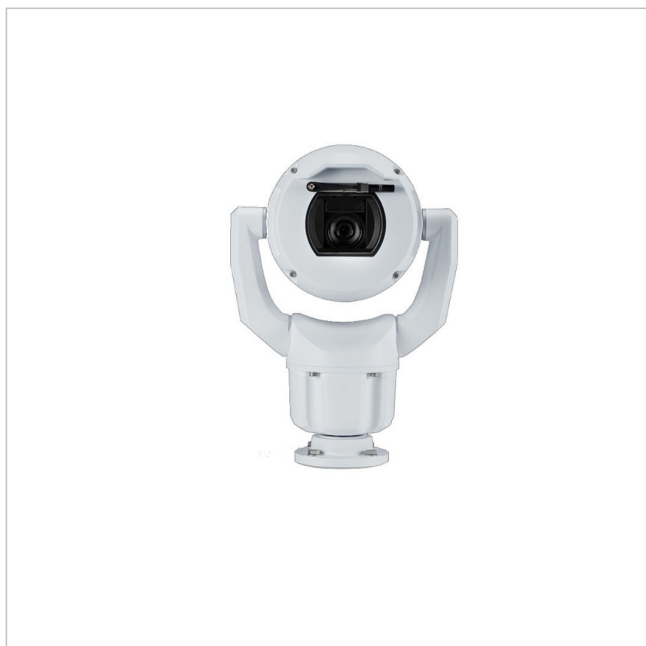

Bosch MIC-7602-Z30W

Artikelnummer: 229890

EAN: 4060039102430

Netzwerk Positioniersystem Tag/Nacht,
1920x1080@60fps, 30x, IVA, IK10, IP68, weiß

Hauptmerkmale

Robustes Design für extreme Anwendungen

Auflösung 1920x1080 Pixel mit 60fps

Optional: Kombinierte Infrarot/Weißlicht Scheinwerfer

Spezifikationen

Allgemeines	
Heizung	Ja
Wischer	Ja
Beleuchtung	optional
Farbe (Gehäuse)	weiß, RAL9010
Gehäuseart	Außen
Gehäusematerial	Aluminium
Power over Ethernet	IEEE 802.3bt
Schutzart	IP68
Stromversorgung	24VAC, PoE
Temperaturbereich (Betrieb)	-40°C ~ +65°C

Bosch MIC-7602-Z30W

Fortsetzung Spezifikationen

Zertifizierungen	IK10
Kamera	
Aufnahmesensor	CMOS
Chipgröße	1/2"
System	True Day&Night
Tag-/Nacht-Umschaltung	Schaltbarer IR-Filter (ICR)
Display / Darstellung	
Bildauflösung max.	1920x1080
Funktionen	
Digitale Rauschunterdrückung (DNR)	Ja
Drehbereich	360 °
Schnittstellen / Eingänge / Ausgänge	
Alarめingänge	0
Steuer-Schnittstellen	RS-485
Objektiv	
Bildwinkel horizontal	58,3 - 2,1°
Brennweite	6,6 - 198 mm
Zoomfaktor (optisch)	30
Video	
Bildübertragungsrate max.	60 fps
Produktkennzeichnungen	
EAN/GTIN	4060039102430
Hersteller-Nummer	F.01U.382.404
Serie	Bosch MIC inteoX 7100i