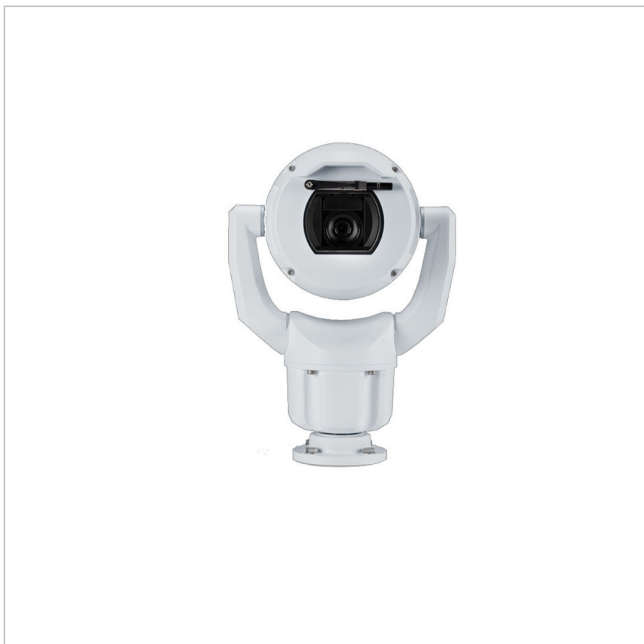

# MIC-7602-Z30W

Artikelnummer: 229890  
 EAN: 4060039102430

Netzwerk Positioniersystem Tag/Nacht,  
 1920x1080@60fps, 30x, IVA, IK10, IP68, weiß

## Hauptmerkmale

Robustes Design für extreme Anwendungen

Auflösung 1920x1080 Pixel mit 60fps

Videokompression: H.265, H.264 und M-JPEG

Starlight Technologie: Empfindlichkeit 0,0047 Lux

Objektorientierte Videobildanalyse (IVA)

Integrierter Camera Trainer

Temperaturbereich: -40 °C bis +65 °C

Schutzart IP68, Schlagfestigkeit IK10

Optional: Kombinierte Infrarot/Weißlicht Scheinwerfer

## Spezifikationen

Allgemeines	
Heizung	Ja
Wischer	Ja
Beleuchtung	optional
Farbe (Gehäuse)	weiß, RAL9010
Gehäuseart	Außen
Gehäusematerial	Aluminium
Power over Ethernet	IEEE 802.3bt
Schutzart	IP68
Stromversorgung	24VAC, PoE
Temperaturbereich (Betrieb)	-40°C ~ +65°C