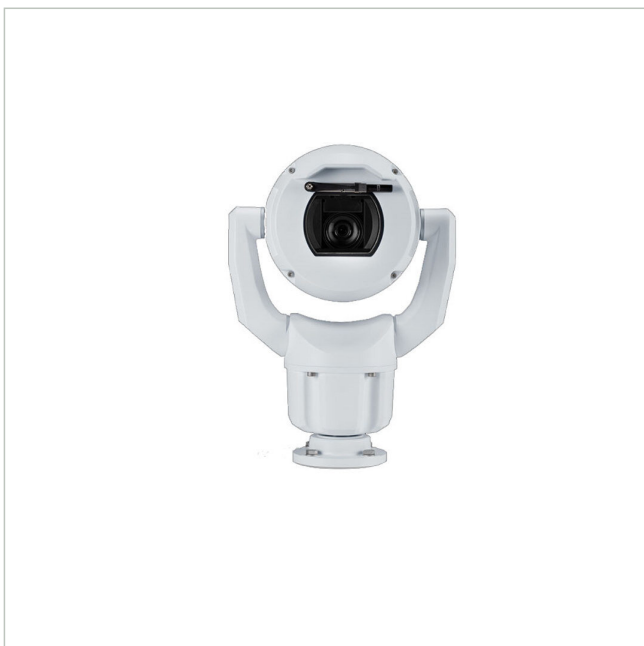

Bosch MIC-7602-Z30W

Artikelnummer: 229890

EAN: 4060039102430

Netzwerk Positioniersystem Tag/Nacht,
1920x1080@60fps, 30x, IVA, IK10, IP68, weiß

Hauptmerkmale

Robustes Design für extreme Anwendungen

Auflösung 1920x1080 Pixel mit 60fps

Optional: Kombinierte Infrarot/Weißlicht Scheinwerfer

Spezifikationen

Allgemeines	
Heizung	Ja
Wischer	Ja
Beleuchtung	optional
Farbe (Gehäuse)	weiß, RAL9010
Gehäuseart	Außen
Gehäusematerial	Aluminium
Power over Ethernet	IEEE 802.3bt
Schutzart	IP68
Stromversorgung	24VAC, PoE
Temperaturbereich (Betrieb)	-40°C ~ +65°C

Bosch MIC-7602-Z30W

Fortsetzung Spezifikationen

Zertifizierungen	IK10
Kamera	
Aufnahmesensor	CMOS
Chipgröße	1/2"
System	True Day&Night
Tag-/Nacht-Umschaltung	Schaltbarer IR-Filter (ICR)
Display / Darstellung	
Bildauflösung max.	1920x1080
Funktionen	
Digitale Rauschunterdrückung (DNR)	Ja
Drehbereich	360 °
Schnittstellen / Eingänge / Ausgänge	
Alarめingänge	0
Steuer-Schnittstellen	RS-485
Objektiv	
Bildwinkel horizontal	58,3 - 2,1°
Brennweite	6,6 - 198 mm
Zoomfaktor (optisch)	30
Video	
Bildübertragungsrate max.	60 fps
Produktkennzeichnungen	
EAN/GTIN	4060039102430
Hersteller-Nummer	F.01U.382.404
Serie	Bosch MIC inteoX 7100i