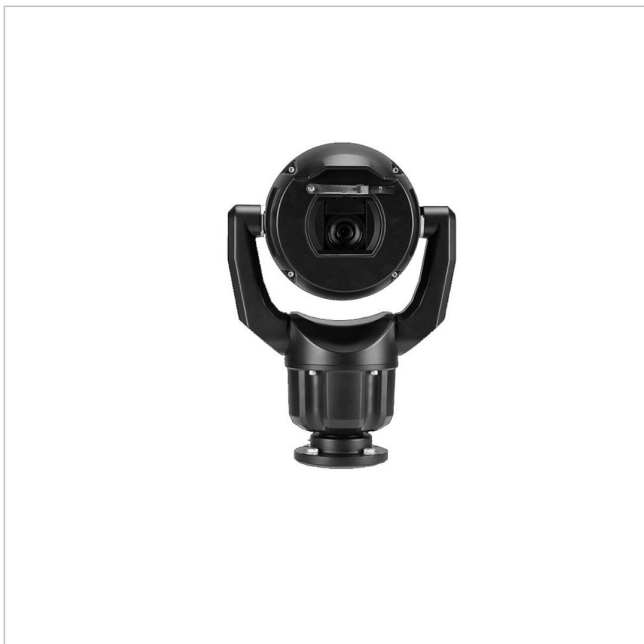

Bosch MIC-7602-Z30B

Artikelnummer: 229889

EAN: 4060039102423

Netzwerk Positioniersystem Tag/Nacht,
1920x1080@60fps, 30x, IVA, IK10, IP68, schwarz

Hauptmerkmale

Robustes Design für extreme Anwendungen

Auflösung 1920x1080 Pixel mit 60fps

Bosch MIC-7602-Z30B

Fortsetzung Spezifikationen

Zertifizierungen	IK10
Kamera	
Aufnahmesensor	CMOS
Chipgröße	1/2"
System	True Day&Night
Tag-/Nacht-Umschaltung	Schaltbarer IR-Filter (ICR)
Display / Darstellung	
Bildauflösung max.	1920x1080
Funktionen	
Digitale Rauschunterdrückung (DNR)	Ja
Drehbereich	360 °
Schnittstellen / Eingänge / Ausgänge	
Alarめingänge	0
Steuer-Schnittstellen	RS-485
Objektiv	
Bildwinkel horizontal	58,3 - 2,1°
Brennweite	6,6 - 198 mm
Zoomfaktor (optisch)	30
Video	
Bildübertragungsrate max.	60 fps
Produktkennzeichnungen	
EAN/GTIN	4060039102423
Hersteller-Nummer	F.01U.382.403
Serie	Bosch MIC inteox 7100i