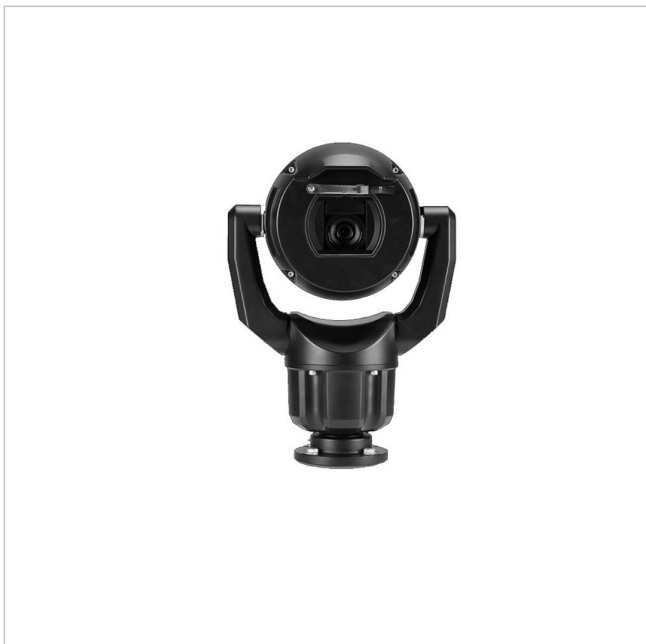

Bosch MIC-7602-Z30B

Artikelnummer: 229889

EAN: 4060039102423

Netzwerk Positioniersystem Tag/Nacht,
1920x1080@60fps, 30x, IVA, IK10, IP68, schwarz

Hauptmerkmale

Robustes Design für extreme Anwendungen

Auflösung 1920x1080 Pixel mit 60fps

Bosch MIC-7602-Z30B

Fortsetzung Spezifikationen

Zertifizierungen	IK10
Kamera	
Aufnahmesensor	CMOS
Chipgröße	1/2"
System	True Day&Night
Tag-/Nacht-Umschaltung	Schaltbarer IR-Filter (ICR)
Display / Darstellung	
Bildauflösung max.	1920x1080
Funktionen	
Digitale Rauschunterdrückung (DNR)	Ja
Drehbereich	360 °
Schnittstellen / Eingänge / Ausgänge	
Alarめingänge	0
Steuer-Schnittstellen	RS-485
Objektiv	
Bildwinkel horizontal	58,3 - 2,1°
Brennweite	6,6 - 198 mm
Zoomfaktor (optisch)	30
Video	
Bildübertragungsrate max.	60 fps
Produktkennzeichnungen	
EAN/GTIN	4060039102423
Hersteller-Nummer	F.01U.382.403
Serie	Bosch MIC inteox 7100i