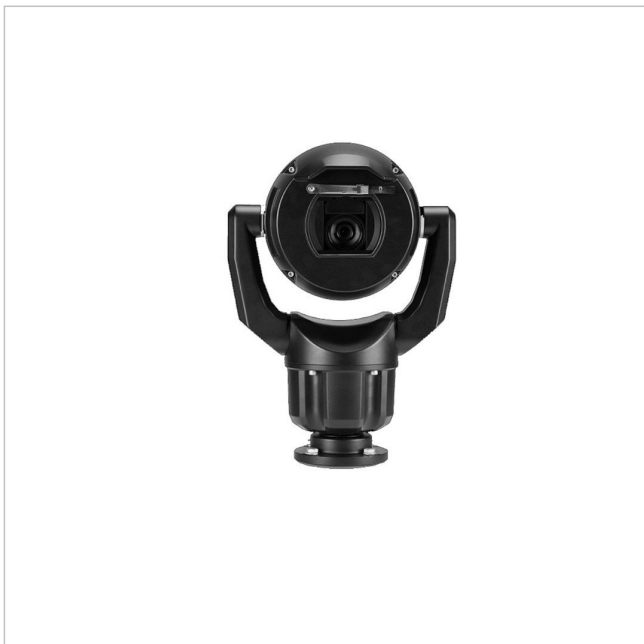

Bosch MIC-7602-Z30B

Artikelnummer: 229889
 EAN: 4060039102423

Netzwerk Positioniersystem Tag/Nacht,
 1920x1080@60fps, 30x, IVA, IK10, IP68, schwarz

Hauptmerkmale

Robustes Design für extreme Anwendungen

Auflösung 1920x1080 Pixel mit 60fps

Bosch MIC-7602-Z30B

Fortsetzung Spezifikationen

Zertifizierungen	IK10
Kamera	
Aufnahmesensor	CMOS
Chipgröße	1/2"
System	True Day&Night
Tag-/Nacht-Umschaltung	Schaltbarer IR-Filter (ICR)
Display / Darstellung	
Bildauflösung max.	1920x1080
Funktionen	
Digitale Rauschunterdrückung (DNR)	Ja
Drehbereich	360 °
Schnittstellen / Eingänge / Ausgänge	
Alarめingänge	0
Steuer-Schnittstellen	RS-485
Objektiv	
Bildwinkel horizontal	58,3 - 2,1°
Brennweite	6,6 - 198 mm
Zoomfaktor (optisch)	30
Video	
Bildübertragungsrate max.	60 fps
Produktkennzeichnungen	
EAN/GTIN	4060039102423
Hersteller-Nummer	F.01U.382.403
Serie	Bosch MIC inteox 7100i