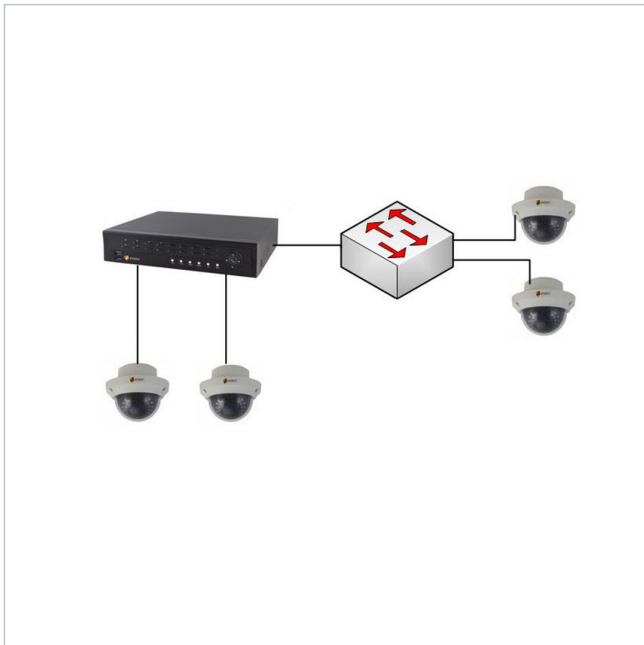

VIDEOR

VIDEOR CON-eneo-KON-32

Artikelnummer: 229230

Vorkonfiguration 1x eneo Rekorder mit bis zu 32 eneo IP-Kameras

Hauptmerkmale

Vorkonfiguration eines eneo Rekorders

Einbindung von bis zu 32 eneo Kameras

Funktionsprüfung der einzelnen Komponenten

Gegebenfalls Aktualisierung der Firmware

Konfiguration nach vorgegebenen IP-Einstellungen

Testaufbau der Applikation mit Testlauf

Erstellen einer Dokumentation

Spezifikationen

Produktkennzeichnungen	
Hersteller-Nummer	229230