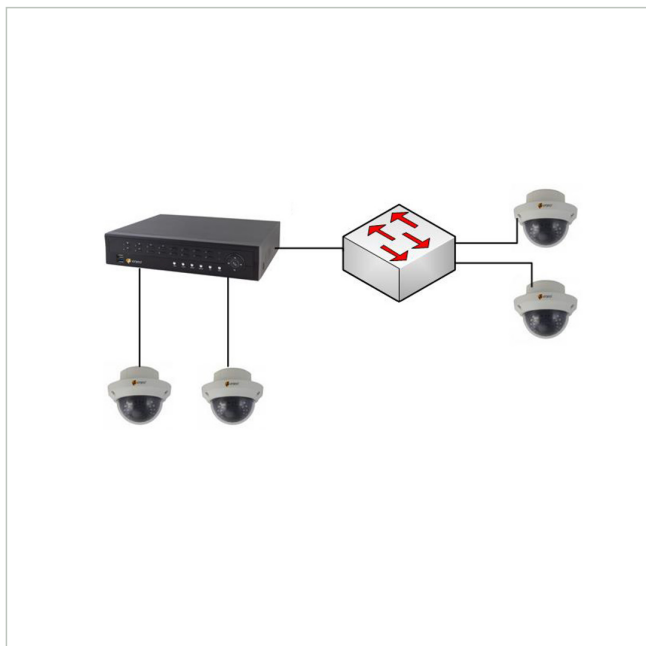

# CON-eneo-KON-32

Artikelnummer: 229230

**VIDEOR**

Vorkonfiguration 1x eneo Rekorder mit bis zu 32 eneo IP-Kameras

## Hauptmerkmale

Vorkonfiguration eines eneo IER-Rekorders

Einbindung von bis zu 32 eneo Kameras

Funktionsprüfung der einzelnen Komponenten

Gegebenfalls Aktualisierung der Firmware

Konfiguration nach vorgegebenen IP-Einstellungen