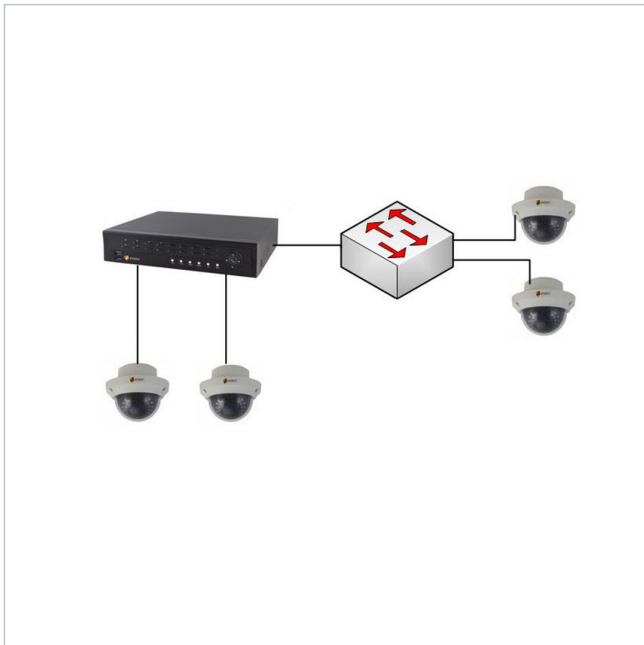

# VIDEOR CON-eneo-KON-32

Artikelnummer: 229230

Vorkonfiguration 1x eneo Rekorder mit bis zu 32 eneo IP-Kameras

## Hauptmerkmale

Vorkonfiguration eines eneo Rekorders

Einbindung von bis zu 32 eneo Kameras

Funktionsprüfung der einzelnen Komponenten

Gegebenfalls Aktualisierung der Firmware

Konfiguration nach vorgegebenen IP-Einstellungen