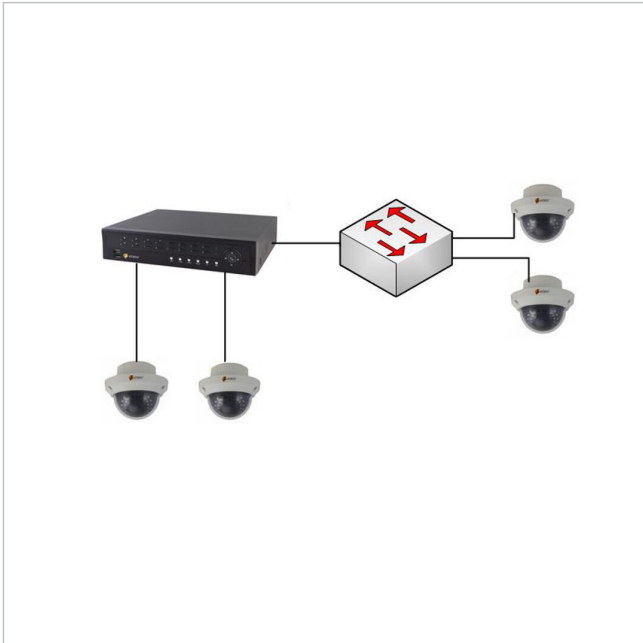

VIDEOR

VIDEOR CON-eneo-KON-16

Artikelnummer: 229229

Vorkonfiguration 1x eneo Rekorder mit bis zu 16 eneo IP-Kameras

Hauptmerkmale

Vorkonfiguration eines eneo Rekorders

Einbindung von bis zu 16 eneo Kameras

Funktionsprüfung der einzelnen Komponenten