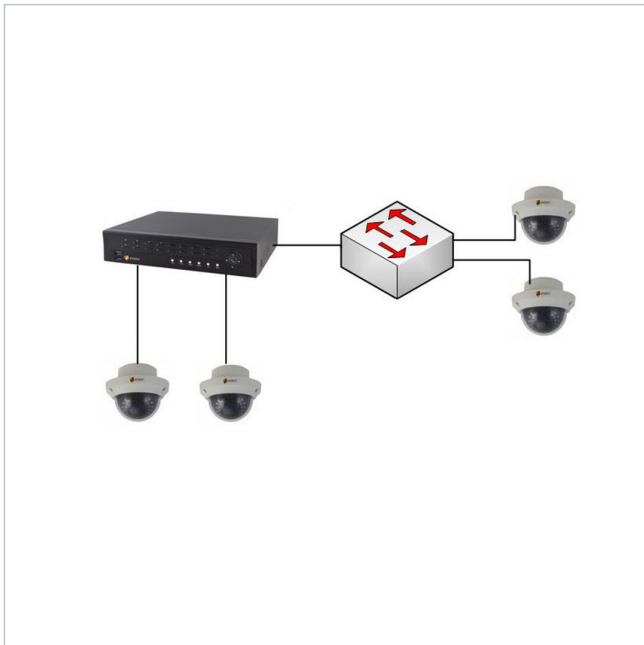

# VIDEOR CON-eneo-KON-16

Artikelnummer: 229229

Vorkonfiguration 1x eneo Rekorder mit bis zu 16 eneo IP-Kameras

## Hauptmerkmale

Vorkonfiguration eines eneo Rekorders

Einbindung von bis zu 16 eneo Kameras

Funktionsprüfung der einzelnen Komponenten

Gegebenfalls Aktualisierung der Firmware

Konfiguration nach vorgegebenen IP-Einstellungen