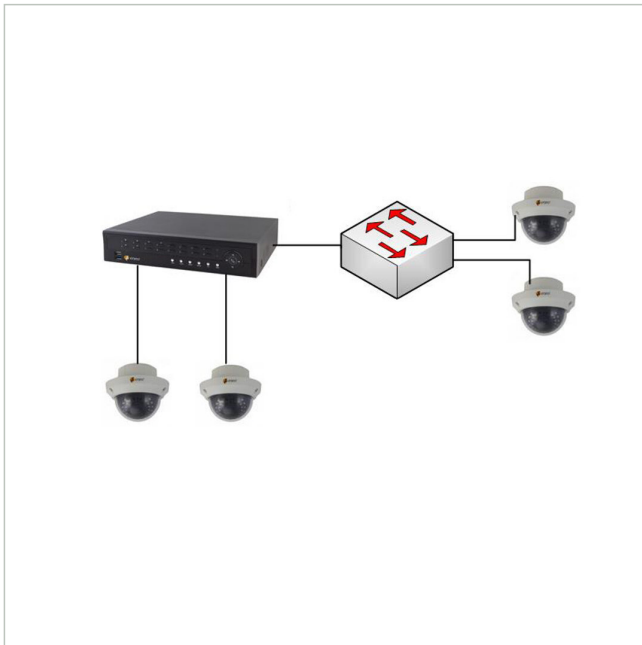

VIDEOR

VIDEOR CON-eneo-KON-08

Artikelnummer: 229228

Vorkonfiguration 1x eneo IER-Rekorder mit bis zu 8 eneo IP-Kameras

Hauptmerkmale

- Vorkonfiguration eines eneo Rekorders
- Einbindung von bis zu 8 eneo Kameras
- Funktionsprüfung der einzelnen Komponenten
- Gegebenfalls Aktualisierung der Firmware

- Konfiguration nach vorgegebenen IP-Einstellungen
- Testaufbau der Applikation mit Testlauf
- Erstellen einer Dokumentation

Spezifikationen

Produktkennzeichnungen	
Hersteller-Nummer	229228

Optionales Zubehör

Art. Nr.	Name	Produkt Beschreibung
245881	Hanwha Vision SLA-T2480WDA	1/2,8" 2MP wasserdichtes Dome Objektivmodul Tag/Nacht, 2,4mm, RJ12 Anschluss, für PNM-9000QB, XNB-6002

VIDEOR CON-eneo-KON-08

Ihr Ansprechpartner