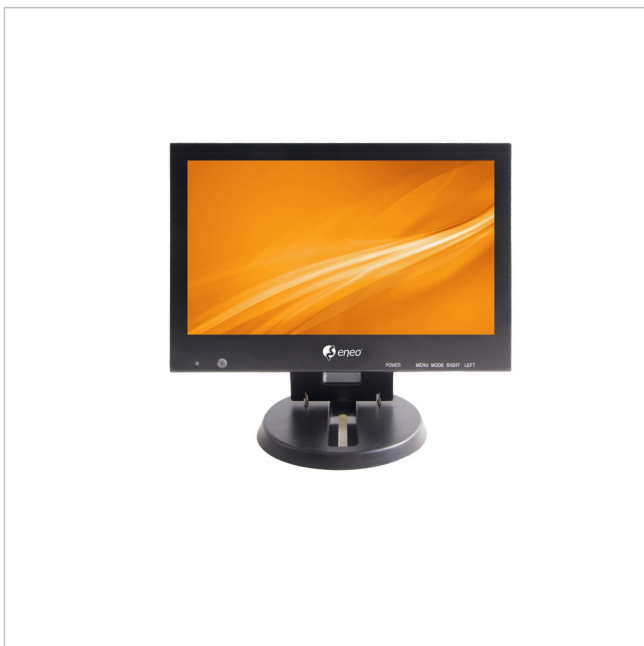

eneo VM-SD8M

Artikelnummer: 229215

8" (20,3cm) LCD Monitor, metall, SD, 1024x768, LED, HDMI, VGA, Composite

Abb. ähnlich

Hauptmerkmale

Professioneller 8" (20,3cm) LCD Monitor

Für Dauerbetrieb ausgelegt 24x7x365 (Industrie Level)

Maximale Auflösung 1024x768 Pixel

LED Hintergrundbeleuchtung

Kurze Reaktionszeit von 5ms

Optimale Darstellung durch digitale 3D Filterung und Rauschunterdrückung

Vielseitige Video Eingänge HDMI, VGA, Composite

Lautsprecher integriert

Betriebsspannung: 12VDC

VESA Standard 75x75mm

Metallgehäuse inklusive Standfuß

Spezifikationen

Allgemeines	
Anwendungsmöglichkeiten	Industrie
Abmessungen (BxHxT) (erweitert)	189,9x148,8x43mm
Befestigung	VESA Standard 75x75mm
Gewicht	2,5 kg
Energieeffizienzklasse	D
Farbe (Gehäuse)	Schwarz
Gehäusematerial	Metall
Leistungsaufnahme	10 W
Stromversorgung	12VDC

eneo VM-SD8M

Fortsetzung Spezifikationen

Display / Darstellung	
Betrachtungswinkel horizontal	160 °
Betrachtungswinkel vertikal	160 °
Bildschirmdiagonale (cm)	20,3 cm
Bildschirmdiagonale (Zoll)	8 "
Anzeigen	Clear Display, Color TFT-LCD
Pixel Fehlerklasse	ISO 13406-2, Klasse 2
Helligkeit (typisch)	250 cd/m ²
Hintergrundbeleuchtung	LED
Kontrastverhältnis (typisch)	700:1
Reaktionszeit (typisch)	5 ms
Seitenverhältnis	4:3
Bildwiederholrate	60 Hz
Funktionen	
Kammfilter	Ja
Menüsprachen	deutsch, englisch
Hinweise	
Bemerkung	NDAA-Konformität gemäß Abschnitt 889
Schnittstellen / Eingänge / Ausgänge	
Audioeingänge	1
Übertragungstechnologie	HDCP 1.4, HDCP 2.2, HDMI 1.4a
Videoausgänge	Composite (FBAS)
Videoeingänge	2x Composite (FBAS), HDMI, VGA
Lieferumfang	_headline, Betriebsanleitung, Netzkabel, Netzgerät 100~240VAC, Standfuß, IR-Fernbedienung, HDMI Kabel
Video	
Auflösung (erweitert)	800x600, 1024x768
Maximale Bildauflösung (HV)	1024x768
Produktkennzeichnungen	
Hersteller-Nummer	229215
Serie	eneo Monitor