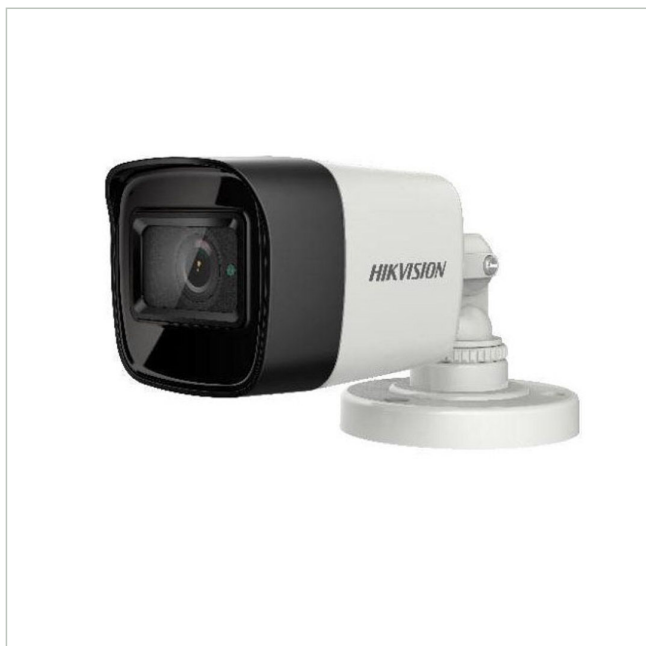

Hikvision DS-2CE16U1T-ITF(3.6mm)(O-STD)

Artikelnummer: 229154
 EAN: 6954273668679

Multisignal Bullet Kamera, Tag/Nacht, 3840x2160, 3,6mm, TVI, AHD, CVI, FBAS, IP67

Hauptmerkmale

Kamera der Hikvision Turbo HD Serie	Bildauflösung bis 8 Megapixel
Bullet Bauform	Bildformat HDTVI, CVI, AHD, Composite (FBAS)
Objektiv mit 3,6mm Festbrennweite	Integrierte Infrarot-Beleuchtung

Spezifikationen

Allgemeines	
Beleuchtung	Infrarot
Farbe (Gehäuse)	weiß,schwarz
Gehäuseart	Außen
Gehäusematerial	Metall
Montageart	Deckenmontage, Wandmontage
Schutzart	IP67
Stromversorgung	12VDC
Temperaturbereich (Betrieb)	-40°C ~ +60°C
Wide Dynamic Range (WDR)	D-WDR
Kamera	
Gegenlichtkompensation	Ja
Low Speed Shutter	Nein

Hikvision DS-2CE16U1T-ITF(3.6mm)(O-STD)

Fortsetzung Spezifikationen

Aufnahmesensor	CMOS
Lichtempfindlichkeit	0,01 Lux bei F1,2
System	True Day&Night
Tag-/Nacht-Umschaltung	Schaltbarer IR-Filter (ICR)
Display / Darstellung	
Bildauflösung max.	3840x2160
Funktionen	
Bewegungsmelder	Nein
Digitale Rauschunterdrückung (DNR)	Ja
Schnittstellen / Eingänge / Ausgänge	
Alarmeingänge	0
Anzahl Alarmausgänge	0
Steuer-Schnittstellen	Hikvision-C
Videoausgänge	AHD, Composite (FBAS), CVI
Objektiv	
Bildwinkel horizontal	79°
Brennweite	3,6 mm
Objektiv Typ	Festbrennweite
Produktkennzeichnungen	
EAN/GTIN	6954273668679
Hersteller-Nummer	300510417
Serie	Hikvision TurboHD