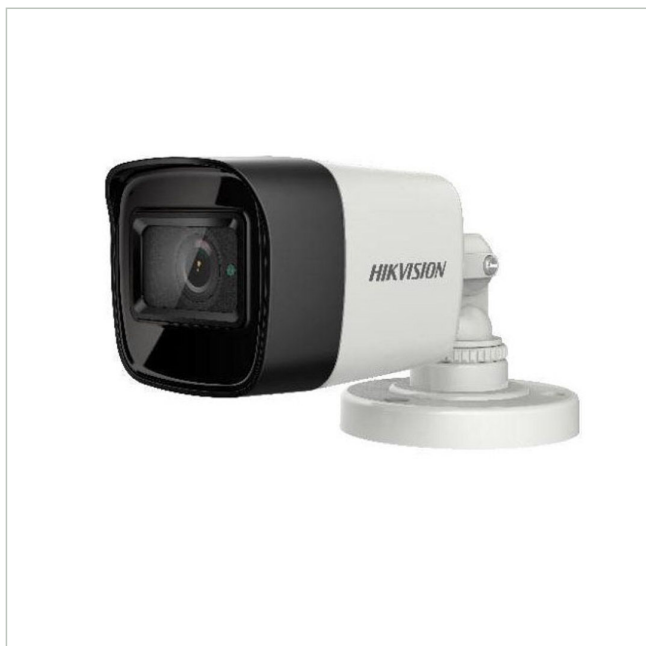

Hikvision DS-2CE16U1T-ITF(3.6mm)(O-STD)

Artikelnummer: 229154
 EAN: 6954273668679

Multisignal Bullet Kamera, Tag/Nacht, 3840x2160, 3,6mm, TVI, AHD, CVI, FBAS, IP67

Hauptmerkmale

Kamera der Hikvision Turbo HD Serie	Bildauflösung bis 8 Megapixel
Bullet Bauform	Bildformat HDTV, CVI, AHD, Composite (FBAS)
Objektiv mit 3,6mm Festbrennweite	Integrierte Infrarot-Beleuchtung

Spezifikationen

Allgemeines	
Beleuchtung	Infrarot
Farbe (Gehäuse)	weiß,schwarz
Gehäuseart	Außen
Gehäusematerial	Metall
Montageart	Deckenmontage, Wandmontage
Schutzart	IP67
Stromversorgung	12VDC
Temperaturbereich (Betrieb)	-40°C ~ +60°C
Wide Dynamic Range (WDR)	D-WDR
Kamera	
Gegenlichtkompensation	Ja
Low Speed Shutter	Nein

Hikvision DS-2CE16U1T-ITF(3.6mm)(O-STD)

Fortsetzung Spezifikationen

Aufnahmesensor	CMOS
Lichtempfindlichkeit	0,01 Lux bei F1,2
System	True Day&Night
Tag-/Nacht-Umschaltung	Schaltbarer IR-Filter (ICR)
Display / Darstellung	
Bildauflösung max.	3840x2160
Funktionen	
Bewegungsmelder	Nein
Digitale Rauschunterdrückung (DNR)	Ja
Schnittstellen / Eingänge / Ausgänge	
Alarmeingänge	0
Anzahl Alarmausgänge	0
Steuer-Schnittstellen	Hikvision-C
Videoausgänge	AHD, Composite (FBAS), CVI
Objektiv	
Bildwinkel horizontal	79°
Brennweite	3,6 mm
Objektiv Typ	Festbrennweite
Produktkennzeichnungen	
EAN/GTIN	6954273668679
Hersteller-Nummer	300510417
Serie	Hikvision TurboHD