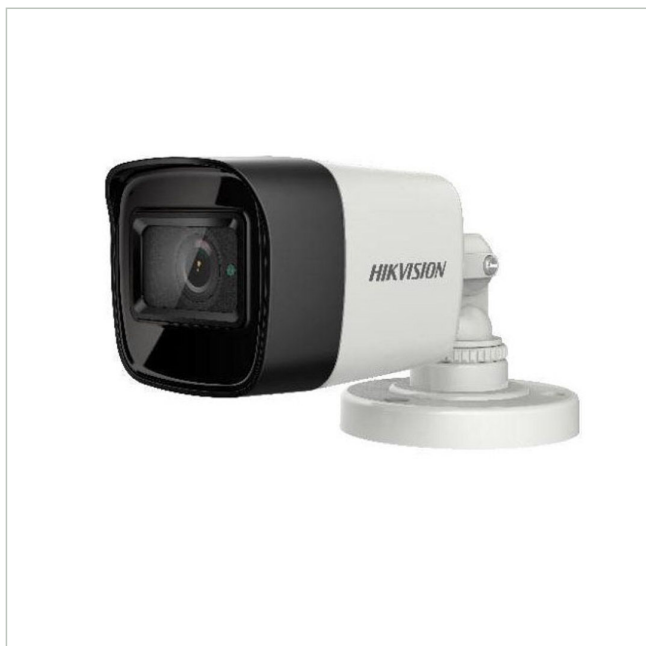

# Hikvision DS-2CE16U1T-ITF(3.6mm)(O-STD)

Artikelnummer: 229154  
 EAN: 6954273668679

Multisignal Bullet Kamera, Tag/Nacht, 3840x2160, 3,6mm, TVI, AHD, CVI, FBAS, IP67

## Hauptmerkmale

Kamera der Hikvision Turbo HD Serie

Bullet Bauform

Objektiv mit 3,6mm Festbrennweite

Bildauflösung bis 8 Megapixel

Bildformat HDTVI, CVI, AHD, Composite (FBAS)

Integrierte Infrarot-Beleuchtung

## Spezifikationen

Allgemeines	
Beleuchtung	Infrarot
Farbe (Gehäuse)	weiß,schwarz
Gehäuseart	Außen
Gehäusematerial	Metall
Montageart	Deckenmontage, Wandmontage
Schutzart	IP67
Stromversorgung	12VDC
Temperaturbereich (Betrieb)	-40°C ~ +60°C
Wide Dynamic Range (WDR)	D-WDR
Kamera	
Gegenlichtkompensation	Ja
Aufnahmesensor	CMOS