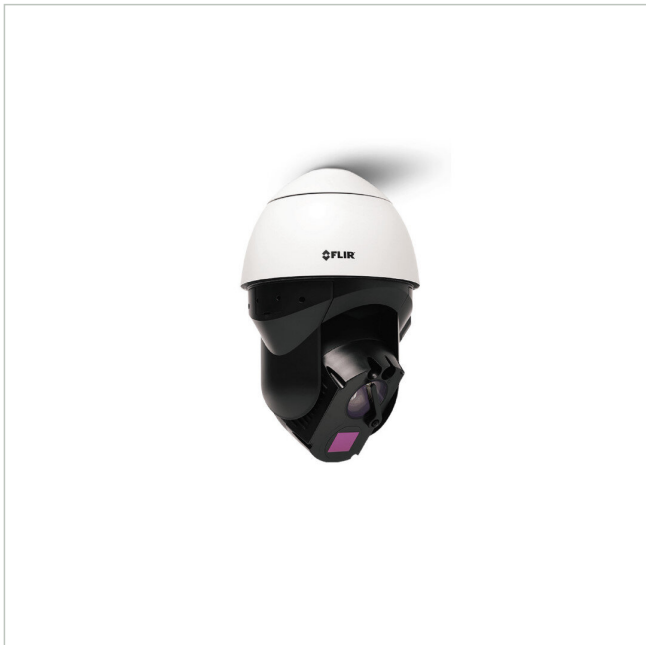

FLIR DX-650-S

Artikelnummer: 228727

Wärmebild Netzwerk Kamera, Tag/Nacht, PTZ, 8,7mm, 8,3Hz, 640x480

Hauptmerkmale

Scharfes und kontrastreiches Wärmebild

Visuelle 4K-Tag-/Nacht-Kamera

Volle PTZ-Funktionalität

Power over Ethernet

IR-Beleuchtung

Konzipiert für rauhe Umgebungsbedingungen

Schutzart IP66

Spezifikationen

Allgemeines	
Gehäuseart	Außen
Kameratyp	Multisensor Kamera
ONVIF	ONVIF Profile S
Schutzart	IP66
Stromversorgung	24VAC, PoE
Temperaturbereich (Betrieb)	-40°C ~ +60°C
Thermische Auflösung	640x480
Kamera	
System	True Day&Night, Wärmebild
Funktionen	
Digitale Rauschunterdrückung (DNR)	Ja
Schnittstellen / Eingänge / Ausgänge	

FLIR DX-650-S

Fortsetzung Spezifikationen

Steuer-Schnittstellen	Ethernet
Objektiv	
Bildwinkel horizontal	50°
Bildwinkel vertikal	38°
Brennweite	8,7 mm
Objektiv Typ	Festbrennweite
Video	
Bildübertragungsrate max.	8,3 fps
Videokompression	H.264, M-JPEG
Produktkennzeichnungen	
Hersteller-Nummer	427-0300-50-10S
Serie	FLIR Saros DX

Optionales Zubehör

Art. Nr.	Name	Produkt Beschreibung
227335	FLIR CX-ARMX-G3	Wandhalter, für Saros DM-Serie
227336	FLIR CX-CRNR-G3	90° Eckadapter für CX-xxx-G3, für Saros DM-Serie
227337	FLIR CX-ELBX-G3	Wandhalter mit Anschlussbox, für Saros DM-Serie, IP68
227338	FLIR CX-GSNK-G3	Schwanenhalshalterung, für Saros DM-Serie
227339	FLIR CX-POLE-G3	Mastadapter für CX-xxx-G3, für Saros DM-Serie