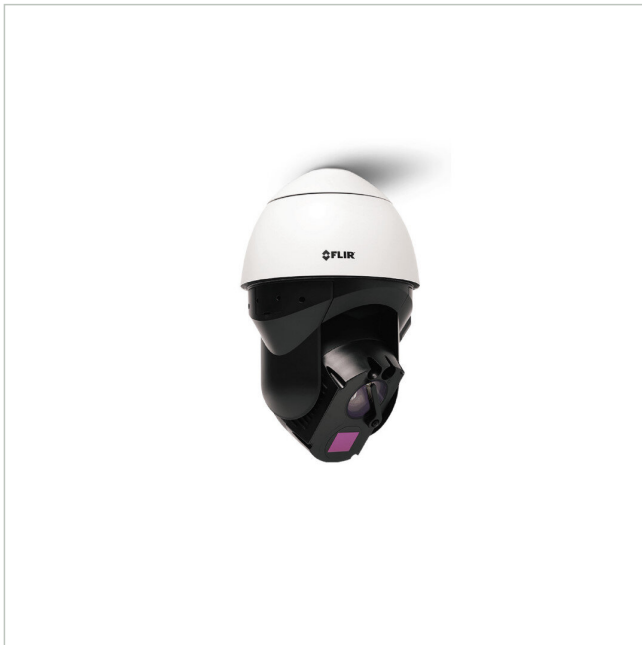

# FLIR DX-650

Artikelnummer: 228726

Wärmebild Netzwerk Kamera, Tag/Nacht, PTZ, 8,7mm, 25Hz, 640x480

## Hauptmerkmale

Scharfes und kontrastreiches Wärmebild

Visuelle 4K-Tag-/Nacht-Kamera

Volle PTZ-Funktionalität

Power over Ethernet

IR-Beleuchtung

Konzipiert für rauhe Umgebungsbedingungen

Schutzart IP66

## Spezifikationen

Allgemeines	
Gehäuseart	Außen
Kameratyp	Multisensor Kamera
ONVIF	ONVIF Profile S
Schutzart	IP66
Stromversorgung	24VAC, PoE
Temperaturbereich (Betrieb)	-40°C ~ +60°C
Thermische Auflösung	640x480
Kamera	
System	True Day&Night, Wärmebild
Funktionen	
Digitale Rauschunterdrückung (DNR)	Ja
Schnittstellen / Eingänge / Ausgänge	

# FLIR DX-650