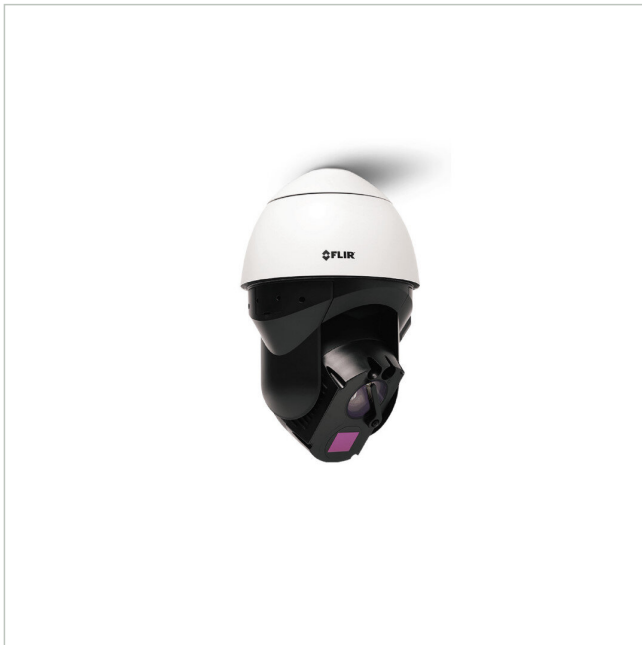

# FLIR DX-624-S

Artikelnummer: 228725

Wärmebild Netzwerk Kamera, Tag/Nacht, PTZ, 18mm, 8,3Hz, 640x480

## Hauptmerkmale

Scharfes und kontrastreiches Wärmebild

Visuelle 4K-Tag-/Nacht-Kamera

Volle PTZ-Funktionalität

Power over Ethernet

IR-Beleuchtung

Konzipiert für rauhe Umgebungsbedingungen

Schutzart IP66

## Spezifikationen

Allgemeines	
Gehäuseart	Außen
Kameratyp	Multisensor Kamera
ONVIF	ONVIF Profile S
Schutzart	IP66
Stromversorgung	24VAC, PoE
Temperaturbereich (Betrieb)	-40°C ~ +60°C
Thermische Auflösung	640x480
Kamera	
System	True Day&Night, Wärmebild
Funktionen	
Digitale Rauschunterdrückung (DNR)	Ja
Schnittstellen / Eingänge / Ausgänge	

# FLIR DX-624-S

Fortsetzung Spezifikationen

Steuer-Schnittstellen	Ethernet
<b>Objektiv</b>	
Bildwinkel horizontal	24°
Bildwinkel vertikal	18°
Brennweite	18 mm
Objektiv Typ	Festbrennweite
<b>Video</b>	
Bildübertragungsrate max.	8,3 fps
Videokompression	H.264, M-JPEG
<b>Produktkennzeichnungen</b>	
Hersteller-Nummer	427-0300-60-10S
Serie	FLIR Saros DX