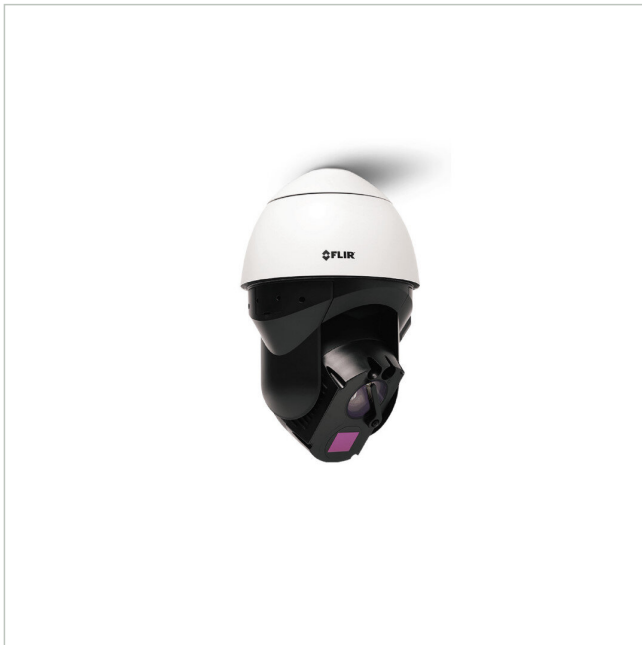

# FLIR DX-624

Artikelnummer: 228724

Wärmebild Netzwerk Kamera, Tag/Nacht, PTZ, 18mm, 25Hz, 640x480

## Hauptmerkmale

Scharfes und kontrastreiches Wärmebild

Visuelle 4K-Tag-/Nacht-Kamera

Volle PTZ-Funktionalität

Power over Ethernet

IR-Beleuchtung

Konzipiert für rauhe Umgebungsbedingungen

Schutzart IP66

## Spezifikationen

Allgemeines	
Gehäuseart	Außen
Kameratyp	Multisensor Kamera
ONVIF	ONVIF Profile S
Schutzart	IP66
Stromversorgung	24VAC, PoE
Temperaturbereich (Betrieb)	-40°C ~ +60°C
Thermische Auflösung	640x480
Kamera	
System	True Day&Night, Wärmebild
Funktionen	
Digitale Rauschunterdrückung (DNR)	Ja
Schnittstellen / Eingänge / Ausgänge	

# FLIR DX-624

Fortsetzung Spezifikationen

Steuer-Schnittstellen	Ethernet
<b>Objektiv</b>	
Bildwinkel horizontal	24°
Bildwinkel vertikal	18°
Brennweite	18 mm
Objektiv Typ	Festbrennweite
<b>Video</b>	
Bildübertragungsrate max.	25 fps
Videokompression	H.264, M-JPEG
<b>Produktkennzeichnungen</b>	
Hersteller-Nummer	427-0300-60-10
Serie	FLIR Saros DX