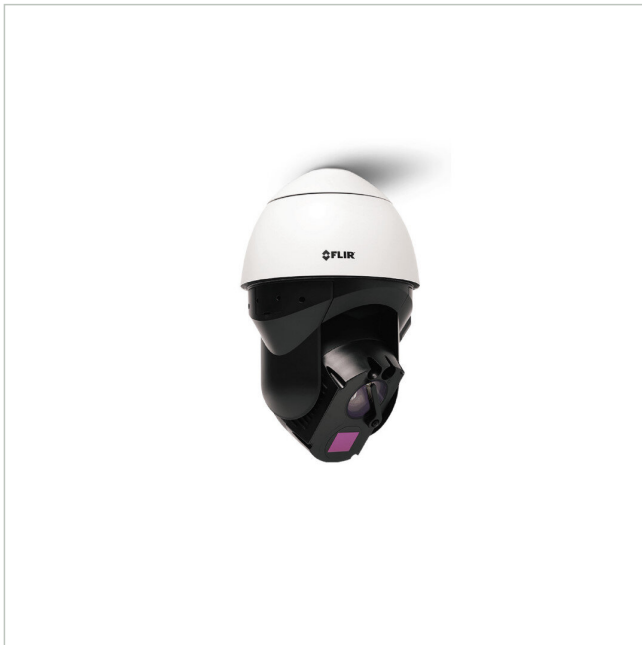

# FLIR DX-612-S

Artikelnummer: 228723

Wärmebild Netzwerk Kamera, Tag/Nacht, PTZ, 36mm, 8,3Hz, 640x480

## Hauptmerkmale

Scharfes und kontrastreiches Wärmebild

Visuelle 4K-Tag-/Nacht-Kamera

Volle PTZ-Funktionalität

Power over Ethernet

IR-Beleuchtung

Konzipiert für rauhe Umgebungsbedingungen

Schutzart IP66

## Spezifikationen

Allgemeines	
Gehäuseart	Außen
Kameratyp	Multisensor Kamera
ONVIF	ONVIF Profile S
Schutzart	IP66
Stromversorgung	24VAC, PoE
Temperaturbereich (Betrieb)	-40°C ~ +60°C
Thermische Auflösung	640x480
Kamera	
System	True Day&Night, Wärmebild
Funktionen	
Digitale Rauschunterdrückung (DNR)	Ja
Schnittstellen / Eingänge / Ausgänge	

# FLIR DX-612-S

Fortsetzung Spezifikationen

Steuer-Schnittstellen	Ethernet
<b>Objektiv</b>	
Bildwinkel horizontal	12°
Bildwinkel vertikal	9°
Brennweite	36 mm
Objektiv Typ	Festbrennweite
<b>Video</b>	
Bildübertragungsrate max.	8,3 fps
Videokompression	H.264, M-JPEG
<b>Produktkennzeichnungen</b>	
Hersteller-Nummer	427-0300-70-10S
Serie	FLIR Saros DX