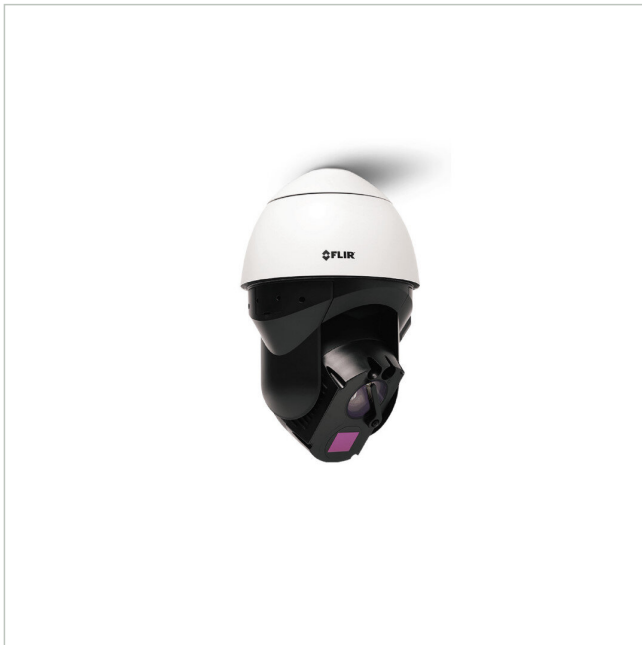

# FLIR DX-612

Artikelnummer: 228722

Wärmebild Netzwerk Kamera, Tag/Nacht, PTZ, 36mm, 25Hz, 640x480

## Hauptmerkmale

Scharfes und kontrastreiches Wärmebild

Visuelle 4K-Tag-/Nacht-Kamera

Volle PTZ-Funktionalität

Power over Ethernet

IR-Beleuchtung

Konzipiert für rauhe Umgebungsbedingungen

Schutzart IP66

## Spezifikationen

| Allgemeines                          |                           |
|--------------------------------------|---------------------------|
| Gehäuseart                           | Außen                     |
| Kameratyp                            | Multisensor Kamera        |
| ONVIF                                | ONVIF Profile S           |
| Schutzart                            | IP66                      |
| Stromversorgung                      | 24VAC, PoE                |
| Temperaturbereich (Betrieb)          | -40°C ~ +60°C             |
| Thermische Auflösung                 | 640x480                   |
| Kamera                               |                           |
| System                               | True Day&Night, Wärmebild |
| Funktionen                           |                           |
| Digitale Rauschunterdrückung (DNR)   | Ja                        |
| Schnittstellen / Eingänge / Ausgänge |                           |

# FLIR DX-612