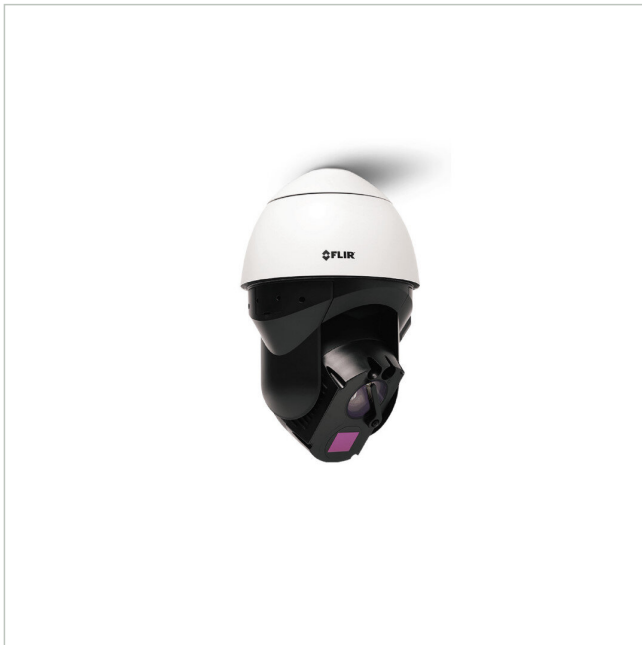

FLIR DX-608-S

Artikelnummer: 228721

Wärmebild Netzwerk Kamera, Tag/Nacht, PTZ, 55mm, 8,3Hz, 640x480

Hauptmerkmale

Scharfes und kontrastreiches Wärmebild

Visuelle 4K-Tag-/Nacht-Kamera

Volle PTZ-Funktionalität

Power over Ethernet

IR-Beleuchtung

Konzipiert für rauhe Umgebungsbedingungen

Schutzart IP66

Spezifikationen

Allgemeines	
Gehäuseart	Außen
Kameratyp	Multisensor Kamera
ONVIF	ONVIF Profile S
Schutzart	IP66
Stromversorgung	24VAC, PoE
Temperaturbereich (Betrieb)	-40°C ~ +60°C
Thermische Auflösung	640x480
Kamera	
System	True Day&Night, Wärmebild
Funktionen	
Digitale Rauschunterdrückung (DNR)	Ja
Schnittstellen / Eingänge / Ausgänge	

FLIR DX-608-S

Fortsetzung Spezifikationen

Steuer-Schnittstellen	Ethernet
Objektiv	
Bildwinkel horizontal	8°
Bildwinkel vertikal	6°
Brennweite	55 mm
Objektiv Typ	Festbrennweite
Video	
Bildübertragungsrate max.	8,3 fps
Videokompression	H.264, M-JPEG
Produktkennzeichnungen	
Hersteller-Nummer	427-0300-80-10S
Serie	FLIR Saros DX

Optionales Zubehör

Art. Nr.	Name	Produkt Beschreibung
227335	FLIR CX-ARMX-G3	Wandhalter, für Saros DM-Serie
227336	FLIR CX-CRNR-G3	90° Eckadapter für CX-xxx-G3, für Saros DM-Serie
227337	FLIR CX-ELBX-G3	Wandhalter mit Anschlussbox, für Saros DM-Serie, IP68
227338	FLIR CX-GSNK-G3	Schwanenhalshalterung, für Saros DM-Serie
227339	FLIR CX-POLE-G3	Mastadapter für CX-xxx-G3, für Saros DM-Serie