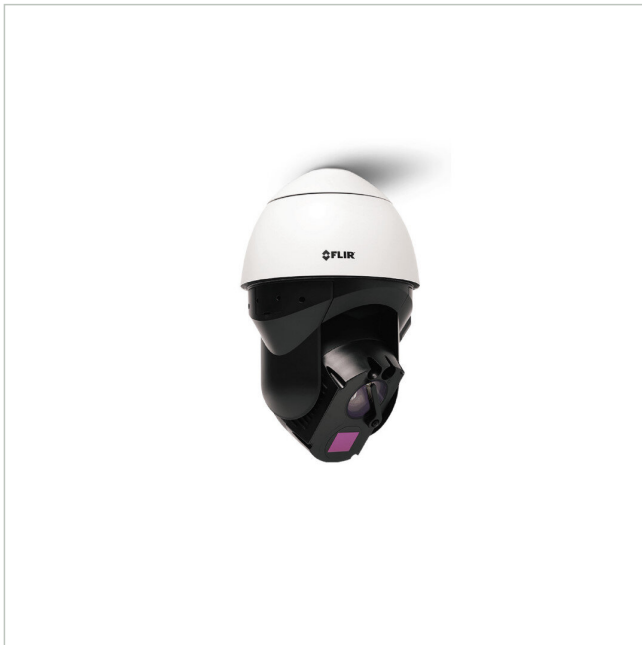

FLIR DX-608

Artikelnummer: 228720

Wärmebild Netzwerk Kamera, Tag/Nacht, PTZ, 55mm, 25Hz, 640x480

Hauptmerkmale

Scharfes und kontrastreiches Wärmebild

Visuelle 4K-Tag-/Nacht-Kamera

Volle PTZ-Funktionalität

Power over Ethernet

IR-Beleuchtung

Konzipiert für rauhe Umgebungsbedingungen

Schutzart IP66

Spezifikationen

Allgemeines	
Gehäuseart	Außen
Kameratyp	Multisensor Kamera
ONVIF	ONVIF Profile S
Schutzart	IP66
Stromversorgung	24VAC, PoE
Temperaturbereich (Betrieb)	-40°C ~ +60°C
Thermische Auflösung	640x480
Kamera	
System	True Day&Night, Wärmebild
Funktionen	
Digitale Rauschunterdrückung (DNR)	Ja
Schnittstellen / Eingänge / Ausgänge	

FLIR DX-608

Fortsetzung Spezifikationen

Steuer-Schnittstellen	Ethernet
Objektiv	
Bildwinkel horizontal	8°
Bildwinkel vertikal	6°
Brennweite	55 mm
Objektiv Typ	Festbrennweite
Video	
Bildübertragungsrate max.	25 fps
Videokompression	H.264, M-JPEG
Produktkennzeichnungen	
Hersteller-Nummer	427-0300-80-10
Serie	FLIR Saros DX

Optionales Zubehör

Art. Nr.	Name	Produkt Beschreibung
227335	FLIR CX-ARMX-G3	Wandhalter, für Saros DM-Serie
227336	FLIR CX-CRNR-G3	90° Eckadapter für CX-xxx-G3, für Saros DM-Serie
227337	FLIR CX-ELBX-G3	Wandhalter mit Anschlussbox, für Saros DM-Serie, IP68
227338	FLIR CX-GSNK-G3	Schwanenhalshalterung, für Saros DM-Serie
227339	FLIR CX-POLE-G3	Mastadapter für CX-xxx-G3, für Saros DM-Serie