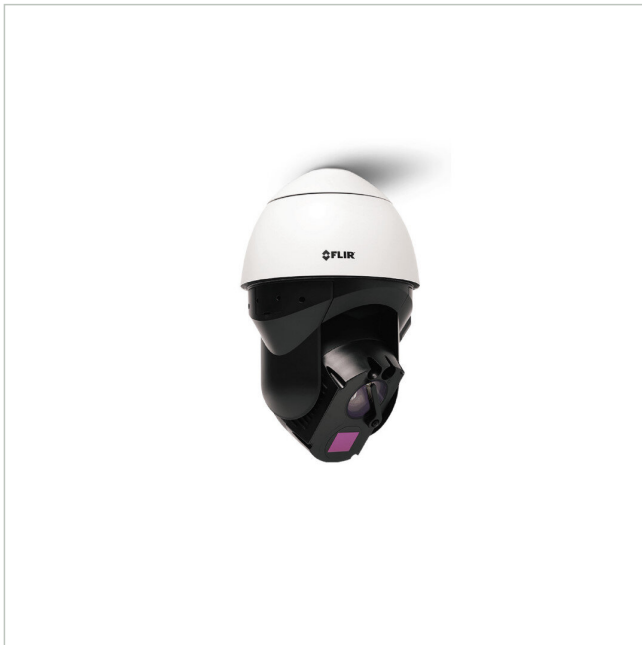

FLIR DX-306-S

Artikelnummer: 228713

Wärmebild Netzwerk Kamera, Tag/Nacht, PTZ, 36mm, 8,3Hz, 320x240

Hauptmerkmale

Scharfes und kontrastreiches Wärmebild

Visuelle 4K-Tag-/Nacht-Kamera

Volle PTZ-Funktionalität

Power over Ethernet

IR-Beleuchtung

Konzipiert für rauhe Umgebungsbedingungen

Schutzart IP66

Spezifikationen

Allgemeines	
Gehäuseart	Außen
Kameratyp	Multisensor Kamera
ONVIF	ONVIF Profile S
Schutzart	IP66
Stromversorgung	24VAC, PoE
Temperaturbereich (Betrieb)	-40°C ~ +60°C
Thermische Auflösung	320x240
Kamera	
System	True Day&Night, Wärmebild
Funktionen	
Digitale Rauschunterdrückung (DNR)	Ja
Schnittstellen / Eingänge / Ausgänge	

FLIR DX-306-S

Fortsetzung Spezifikationen

Steuer-Schnittstellen	Ethernet
Objektiv	
Bildwinkel horizontal	6°
Bildwinkel vertikal	5°
Brennweite	36 mm
Objektiv Typ	Festbrennweite
Video	
Bildübertragungsrate max.	8,3 fps
Videokompression	H.264, M-JPEG
Produktkennzeichnungen	
Hersteller-Nummer	427-0300-40-00S
Serie	FLIR Saros DX

Optionales Zubehör

Art. Nr.	Name	Produkt Beschreibung
227335	FLIR CX-ARMX-G3	Wandhalter, für Saros DM-Serie
227336	FLIR CX-CRNR-G3	90° Eckadapter für CX-xxx-G3, für Saros DM-Serie
227337	FLIR CX-ELBX-G3	Wandhalter mit Anschlussbox, für Saros DM-Serie, IP68
227338	FLIR CX-GSNK-G3	Schwanenhalshalterung, für Saros DM-Serie
227339	FLIR CX-POLE-G3	Mastadapter für CX-xxx-G3, für Saros DM-Serie