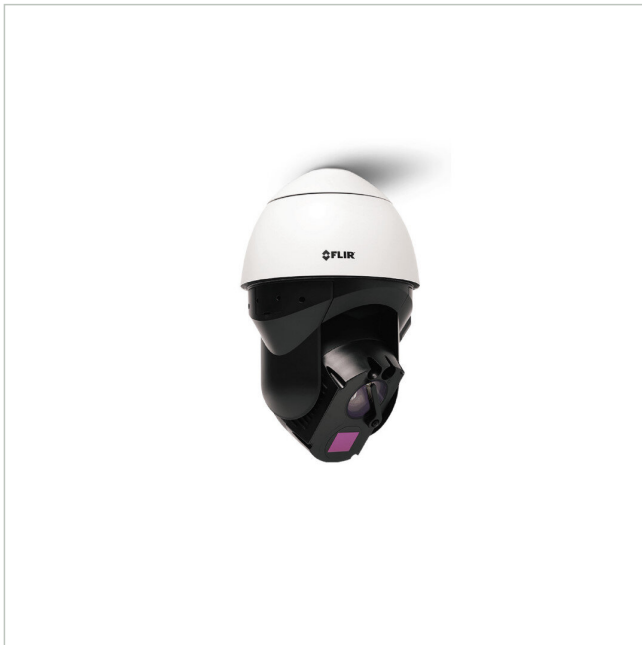

FLIR DX-306

Artikelnummer: 228712

Wärmebild Netzwerk Kamera, Tag/Nacht, PTZ, 36mm, 25Hz, 320x240

Hauptmerkmale

Scharfes und kontrastreiches Wärmebild

Visuelle 4K-Tag-/Nacht-Kamera

Volle PTZ-Funktionalität

Power over Ethernet

IR-Beleuchtung

Konzipiert für rauhe Umgebungsbedingungen

Schutzart IP66

Spezifikationen

Allgemeines	
Gehäuseart	Außen
Kameratyp	Multisensor Kamera
ONVIF	ONVIF Profile S
Schutzart	IP66
Stromversorgung	24VAC, PoE
Temperaturbereich (Betrieb)	-40°C ~ +60°C
Thermische Auflösung	320x240
Kamera	
System	True Day&Night, Wärmebild
Funktionen	
Digitale Rauschunterdrückung (DNR)	Ja
Schnittstellen / Eingänge / Ausgänge	

FLIR DX-306

Fortsetzung Spezifikationen

Steuer-Schnittstellen	Ethernet
Objektiv	
Bildwinkel horizontal	6°
Bildwinkel vertikal	5°
Brennweite	36 mm
Objektiv Typ	Festbrennweite
Video	
Bildübertragungsrate max.	25 fps
Videokompression	H.264, M-JPEG
Produktkennzeichnungen	
Hersteller-Nummer	427-0300-40-00
Serie	FLIR Saros DX

Optionales Zubehör

Art. Nr.	Name	Produkt Beschreibung
227335	FLIR CX-ARMX-G3	Wandhalter, für Saros DM-Serie
227336	FLIR CX-CRNR-G3	90° Eckadapter für CX-xxx-G3, für Saros DM-Serie
227337	FLIR CX-ELBX-G3	Wandhalter mit Anschlussbox, für Saros DM-Serie, IP68
227338	FLIR CX-GSNK-G3	Schwanenhalshalterung, für Saros DM-Serie
227339	FLIR CX-POLE-G3	Mastadapter für CX-xxx-G3, für Saros DM-Serie