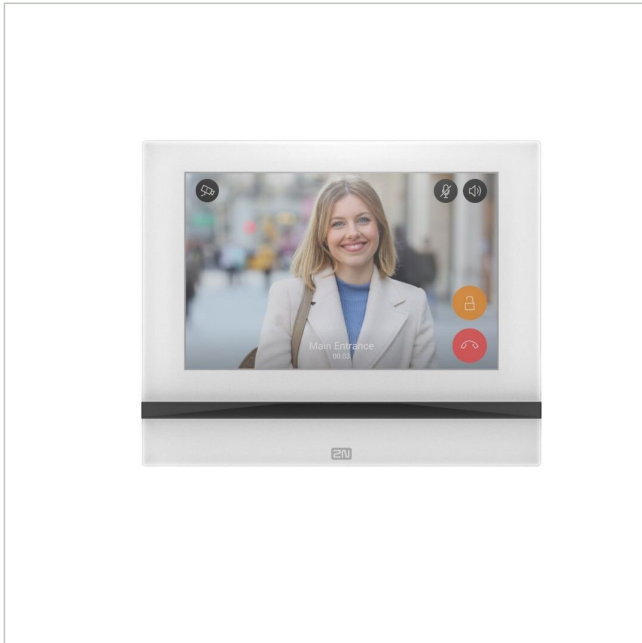

## 2N Indoor View - white

Artikelnummer: 228325

EAN: 8595159515809

Netzwerk Innensprechstelle, 7" Touch Display, für 2N IP Türsprechstelle, weiß

### Hauptmerkmale

Multifunktionseller Touchscreen-Kommunikator

Audio- und Videokommunikation mit 2N IP-Intercoms

7"-Touchscreen, LED-Statusanzeigen

Empfang von Kamerabildern von der Türsprechanlage

Stromversorgung über PoE oder 12V DC

LAN Anschluss, 10/100BaseT, RJ-45

Für Benutzung im Innenbereich, weißes Gehäuse

### Spezifikationen

Allgemeines	
Anzeigedisplay	7" Touchscreen
Audiokompression	G.711, G.722, G.729
Farbe (Gehäuse)	weiß
Gehäusematerial	Gehärtetes Glas, Kunststoff
Lautsprecher	2W
Leseverfahren	kein RFID-Leser
Mikrofon	Integriert
Montageart	Wandmontage
Ruftasten	Touchscreen
Schaltausgänge	nein
Stromversorgung	12VDC, PoE