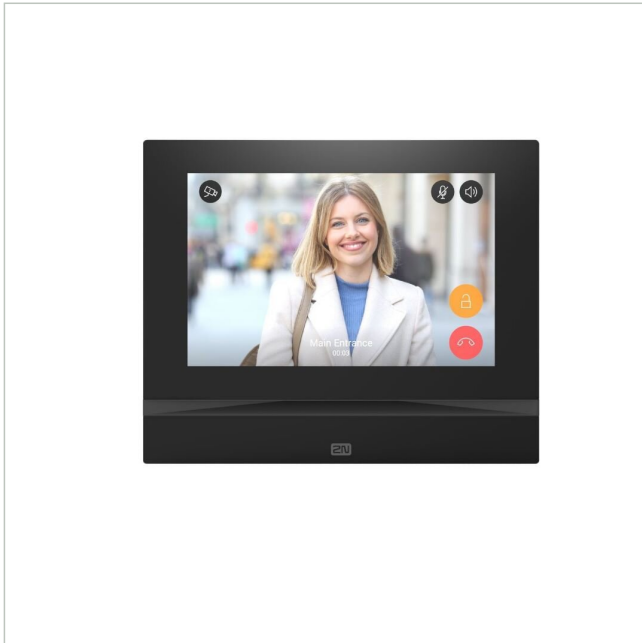

2N Indoor View - black

Artikelnummer: 228324

EAN: 8595159515793

Netzwerk Innensprechstelle, 7" Touch Display, für 2N IP Türsprechstelle, schwarz

Hauptmerkmale

Multifunktionaler Touchscreen-Kommunikator

Audio- und Videokommunikation mit 2N IP-Intercoms

7"-Touchscreen, LED-Statusanzeigen

Empfang von Kamerabildern von der Türsprechanlage

Stromversorgung über PoE oder 12V DC

LAN Anschluss, 10/100BaseT, RJ-45

Für Benutzung im Innenbereich, schwarzes Gehäuse

Spezifikationen

Allgemeines	
Anzeigedisplay	7" Touchscreen
Audiokompression	G.711, G.722, G.729
Farbe (Gehäuse)	schwarz
Gehäusematerial	Gehärtetes Glas, Kunststoff
Lautsprecher	2W
Leseverfahren	kein RFID-Leser
Mikrofon	Integriert
Montageart	Wandmontage
Ruftasten	Touchscreen
Schaltausgänge	nein
Stromversorgung	12VDC, PoE