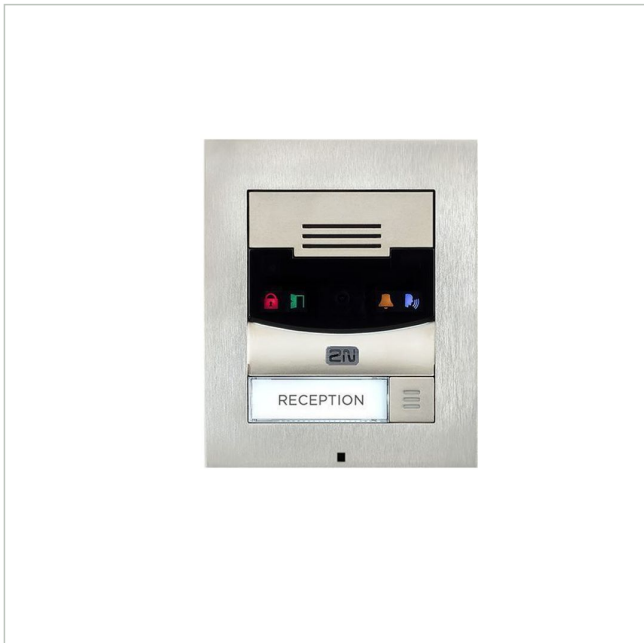

# 2N IP Solo Surface NoCam

Artikelnummer: 228257

Netzwerk Türstation, 1 Ruf Taste, ohne Kamera, IK08, IP54, Aufputzmontage

## Hauptmerkmale

- ..... SIP Sprechelektronik mit 2W Lautsprecher und Mikrofon
- ..... Eine Direktruftaste, durchleuchtet mit Beschriftungsfeld
- ..... Full-Duplex-Audio, Lautstärke einstellbar
- ..... Statusanzeige über Piktogramme
- ..... Ein NC/NO Relaiskontakt, ein aktiver Schaltausgang
- ..... Geeignet zur Benutzung mit 2N® IP-Innensprechstellen

- ..... Konfiguration per Webinterface oder Verwaltungssoftware
- ..... Stromversorgung über PoE (802.3af) oder Netzteil 12VDC/2A
- ..... Robustes Zink- Druckgussgehäuse, IK08, Schutzklasse IP54
- ..... Gehäuse für Aufputzmontage
- ..... Betriebstemperatur: -40 bis +60 °C, Farbe: Nickel

## Spezifikationen

Serie	2N IP Solo
Kameratyp	Türsprechanlage
Kamera	nein
Numerische Tastatur	nein
Anzeigedisplay	nein
Mikrofon	Integriert
Audiokompression	G.711, G.729
VoIP Signalisierung	SIP 2.0
Farbe (Gehäuse)	silbergrau
Gehäusematerial	Metall