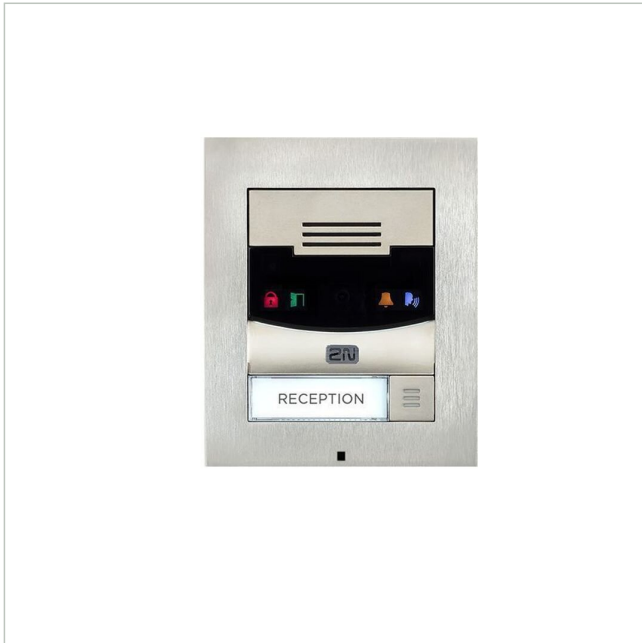

# 2N IP Solo Surface NoCam

Artikelnummer: 228257

EAN: 8595159515854

Netzwerk Türstation, 1 Ruf Taste, ohne Kamera, IK08, IP54, Aufputzmontage

## Hauptmerkmale

- SIP Sprechelektronik mit 2W Lautsprecher und Mikrofon
- Eine Direktruffaste, durchleuchtet mit Beschriftungsfeld
- Full-Duplex-Audio, Lautstärke einstellbar
- Statusanzeige über Piktogramme
- Ein NC/NO Relaiskontakt, ein aktiver Schaltausgang
- Geeignet zur Benutzung mit 2N® IP-Innensprechstellen

- Konfiguration per Webinterface oder Verwaltungssoftware
- Stromversorgung über PoE (802.3af) oder Netzteil 12VDC/2A
- Robustes Zink- Druckgussgehäuse, IK08, Schutzklasse IP54
- Gehäuse für Aufputzmontage
- Betriebstemperatur: -40 bis +60 °C, Farbe: Nickel

## Spezifikationen

| Allgemeines          |                 |
|----------------------|-----------------|
| Vandalismusgeschützt | Ja              |
| Anzeigedisplay       | Nein            |
| Audiokompression     | G.711, G.729    |
| Farbe (Gehäuse)      | silbergrau      |
| Gehäusematerial      | Metall          |
| Kameratyp            | Türsprechanlage |
| Lautsprecher         | 2,0W max.       |
| Mikrofon             | Integriert      |
| Montageart           | Aufputz         |